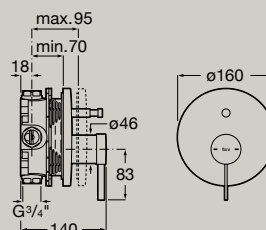

Bateria wannowo-prysznicowa podtynkowa z przełącznikiem wanna-prysznic.
Do łączenia z RocaBox.

A5A0B9E..0

Rocabox uniwersalny element podtynkowy
A525869403