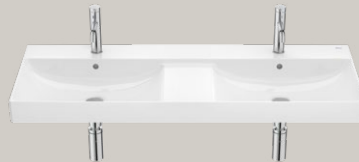

Umywalka ścienna
800 x 460 mm
A32768H..0
1000 x 460 mm
A32768A..0

A	B
1000	600
800	550

Opcjonalnie:
Półpostument
A337471..0

Umywalka ścienna
Podwójna
1200 x 460 mm
A32768B..0

Umywalka nabołatowa
Ø370 mm
A32768J..0

*minimum

Umywalka nabołatowa
550 x 345 mm
A32768C..0

L
275
215

Wymiary w mm. Półpostument nie jest dostępny z powłoką SUPRAGLAZE®. Wybierając produkt należy zastąpić "..." w numerze referencyjnym kodem wybranego wykończenia:

● 00 Biały

● S0 SUPRAGLAZE®