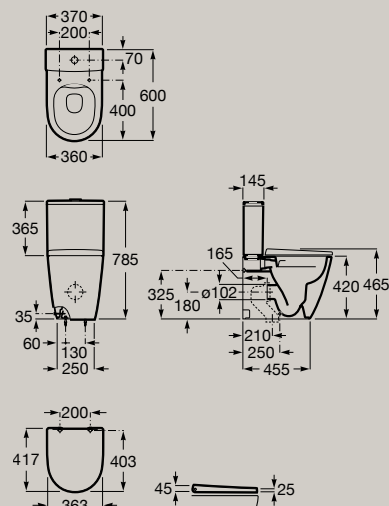

4,5/3L Rimless Deska wolnoopadająca

Komfortowa wysokość

Bidet stojący przyścienny
A357687..0

Pokrywa wolnoopadająca,
SUPRALIT®, biała
A806E12001