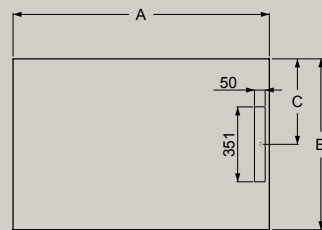

Brodziki Pyros

PYROS

Właściwości antybakteryjne zgodne z najbardziej wymagającymi normami (UNE-EN ISO 846). Za sprawą możliwości docinania w wyznaczonych strefach brodzik dopasujesz do każdej przestrzeni.

Ukryty i kompaktowy, zlicowany z brodzikiem prysznicowym odpływ, o przepływie 0,55l/s przy krótszym boku, pozwala na wykorzystanie maksimum przestrzeni użytkowej brodzika.