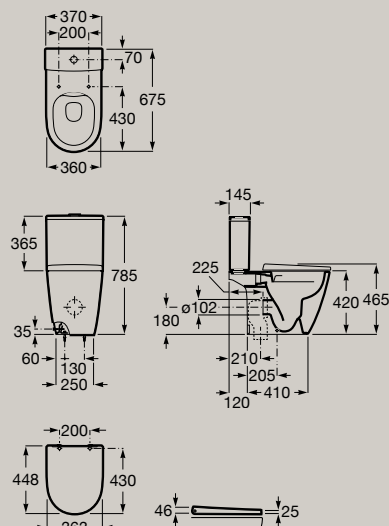

Kompakt WC Rimless
z odpływem podwójnym
A342687..0

Zbiornik 4,5/3L z dopływem
wody z boku
A341680..0

Zbiornik 4,5/3L z dopływem
wody z dołu
A341681..0

Deska wolnoopadająca,
duropplast, biała
A801E12002

Deska standardowa,
duropplast, biała
A801E10002

Deska wolnoopadająca,
Supralit®, biała
A801E12001

4,5/3L Rimless Deska wolnoopadająca

Komfortowa wysokość

Kompakt WC Rimless przyścienny
z odpływem podwójnym
A342688..0

Zbiornik 4,5/3L z dopływem
wody z boku
A341680..0

Zbiornik 4,5/3L z dopływem
wody z dołu
A341681..0

Deska wolnoopadająca,
duropplast, biała
A801E22002

Deska standardowa,
duropplast, biała
A801E20002

Deska wolnoopadająca,
Supralit®, biała
A801E22001t