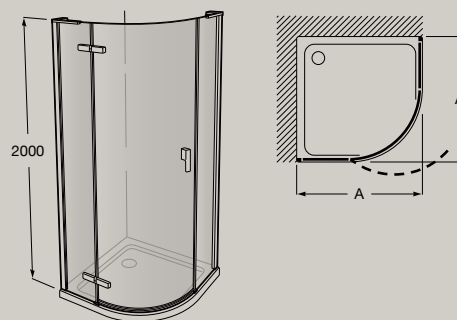

Kabiny Metropolis-N

METROPOLIS-N KABINA RONDO

Profile ściennie aluminiowe, uchwyty oraz zawiasy metalowe, szkło bezpieczne transparentne 8 mm. Powłoka hydrofobowa Maxiclean ułatwiająca czyszczenie. Wspornik ścienny w ściankach bocznych. Kabina dwustronnego montażu prawa lub lewa.

Paletyzacja 1 szt.

Kabina dopasowana do następujących brodzików: Granada Rondo, Aeron ¼ koła, Terran ¼ koła rozmiar 90x90.

Możliwość montażu bez brodzika.

Kabina prysznicowa
80x80x200 CR R450
AMP10080..M

Kabina prysznicowa
90x90x200 CR R550
AMP10090..M

Wymiar nominalny	Wymiary rzeczywiste		
	A	R	H
	Wym. rzecz.	Promień	Wysokość
80x200	780-795	450	2000
90x200	880-895	550	2000

METROPOLIS-N KABINA DIAMOND

Profile ściennie aluminiowe, uchwyty oraz zawiasy metalowe, szkło bezpieczne transparentne 8 mm. Powłoka hydrofobowa Maxiclean ułatwiająca czyszczenie. Wspornik ścienny w ściankach bocznych. Kabina dwustronnego montażu prawa lub lewa.

Paletyzacja 1 szt.

Kabina dopasowana do następujących brodzików: Penta 90 cm.

Możliwość montażu bez brodzika.

Kabina prysznicowa
90x90x200
AMP11090..M