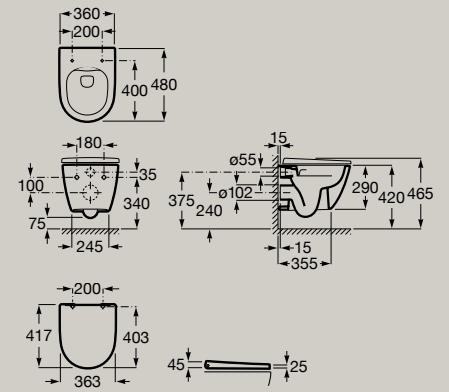

Miska WC podwieszana Rimless
Compacto
A346688..0

Deska wolnoopadająca,
duropplast, biała
A801E22002

Deska standardowa,
duropplast, biała
A801E20002

Deska wolnoopadająca,
SUPRALIT®, biała
A801E22001

Rimless   Deska wolnoopadająca   Ukryty system montażu