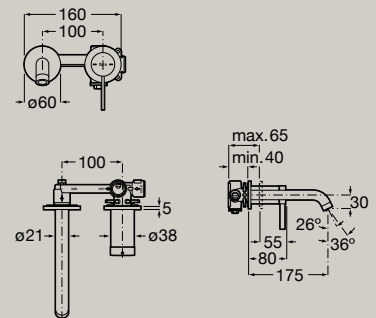

5L

Wymiary w mm. Wybierając produkt należy zastąpić „..” w numerze referencyjnym kodem wybranego wykończenia:

CO Chrom
NB Czarny mat
Wykończenia Everlux: CN Titanium Black
RG Rose Gold