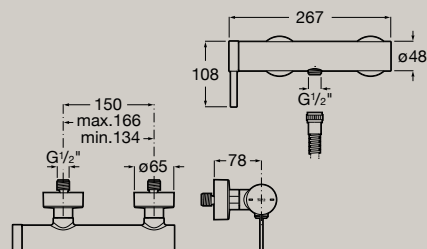

Bateria prysznicowa ścienna
A5A219E..0

Bateria wannowo-prysznicowa podtynkowa z przełącznikiem wanna-prysznic.
Do łączenia z RocaBox.

A5A0B9E..0

Rocabox uniwersalny element podtynkowy
A525869403