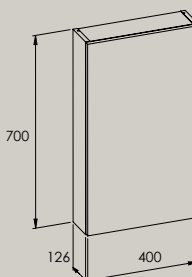

ELLA

Kolumna łazienkowa niska slim

700x124 mm

A857777...

Cichy domyk

Obustronna

Regulowane półki

Wymiary w mm. Na wizualizacjach zaprezentowane meble w kolorze 806 Biały połysk z uchwytami w kolorze czarny mat.

Wybierając mebel należy zastąpić "..." w numerze referencyjnym kodem wybranego wykończenia:

806 Biały połysk   529 Biały mat   530 Perłowy mat   531 Onyks mat   532 Czarny mat   534 Forrest Green