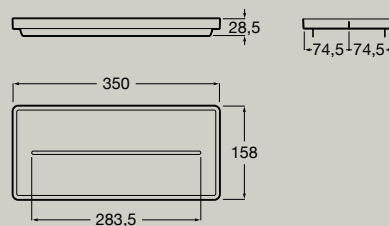

Dodatki łazienkowe Ona

Taca łazienkowa
350 X 158 mm
A817670..0

Kompatybilne z umywalkami
standardowymi (głębokość 460 mm)

Pojemnik (kontener)
151,5 X 75 mm
A817671..0

Kubek stojący
105 x 77,5 mm
A817672..0

Dozownik do mydła stojący
53 x 73 mm
A817673..0

Wybierając dodatek łazienkowy należy zastąpić „...” w numerze referencyjnym kodem wybranego wykończenia:

● C6 Biały mat

● C7 Zielony mat