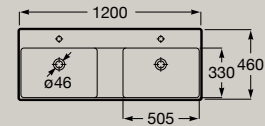

Umywalka ścienna
800 x 460 mm
A32768H..0
1000 x 460 mm
A32768A..0

A	B
1000	600
800	550

Opcjonalnie:
Półpostument
A337471..0

Umywalka ścienna
Podwójna
1200 x 460 mm
A32768B..0

Umywalka nabołatowa
Ø370 mm
A32768J..0

*minimum

Umywalka nabołatowa
550 x 345 mm
A32768C..0

L
275
215

Wymiary w mm. Półpostument nie jest dostępny z powłoką SUPRAGLAZE®. Wybierając produkt należy zastąpić "..." w numerze referencyjnym kodem wybranego wykończenia:

● 00 Biały

● S0 SUPRAGLAZE®