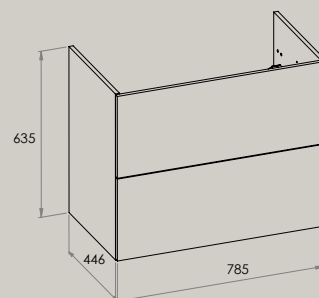

ELLA

Szafka z 2 szufladami do kompletacji z blatem, uchwytemi oraz modułami bocznymi

800x446 mm
A857770...

Cichy domyk

Pełny wysuw