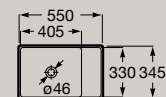

A	B
1000	600
800	550

*Opcjonalnie:*  
Półpostument  
**A337471..0**

Umywalka ścienna  
Podwójna  
1200 x 460 mm  
**A32768B..0**

Umywalka nabołatowa  
Ø370 mm  
**A32768J..0**

\*minimum

Umywalka nabołatowa  
550 x 345 mm  
**A32768C..0**