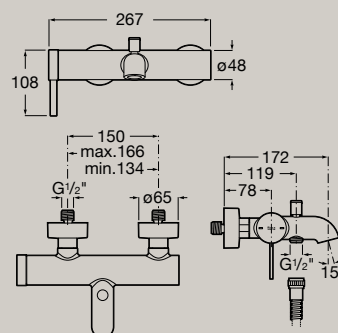

Bateria wannowo-prysznicowa ścienna z przełącznikiem wanna-prysznic
A5A029E..0