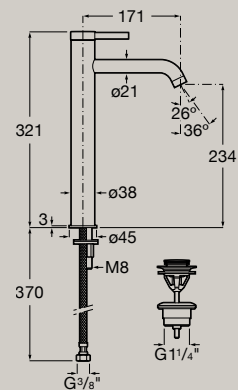

5L
Cold Start

Bateria umywalkowa wysoka z korkiem click-clack i elastycznymi wężykami zasilającymi
A5A349E..0

Wersja bez Cold Start, dostępna tylko w wykończeniu Chrom
A5A349ECOM

5L
Cold Start

Bateria umywalkowa dwuotworowa podtynkowa
A5A359E..0

*Element podtynkowy niezbędny do montażu baterii umywalkowej podtynkowej
A5E3501..0*