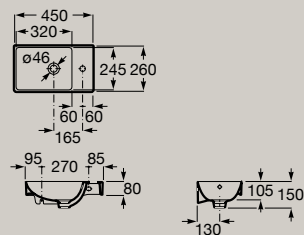

Umywarki Ona

Umywarka ścienna
Compacto
450 x 260 mm
A327681..0

Umywarka ścienna
Compacto
400 x 320 mm
A32768D..0