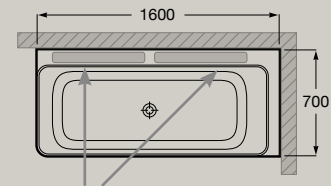

Możliwość instalacji armatury.

Wymiary w mm. Wybierając produkt należy zastąpić „...” w numerze referencyjnym kodem wybranego wykończenia:

● 00 Biały połysk