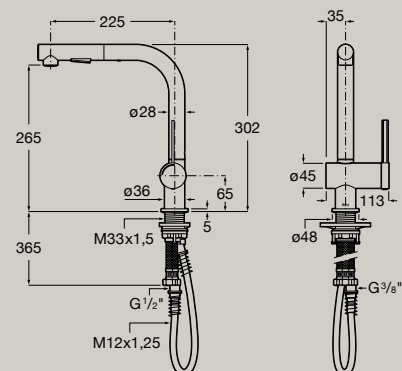

**A5A0803..0**

Bateria zlewozmywakowa z obrotową  
i wyciąganą wylewką z 2 funkcjami  
strumienia wody oraz elastycznymi  
wężykami zasilającymi

**A5A851F..0**

Cold  
Start

Wymiary w mm. Wybierając produkt należy zastąpić „...” w numerze referencyjnym kodem wybranego wykończenia: