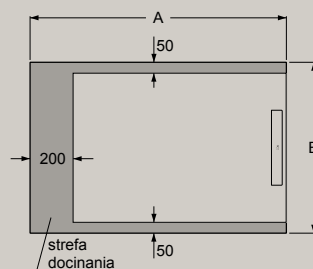

Brodziki Pyros

PYROS

Właściwości antybakteryjne zgodne z najbardziej wymagającymi normami (UNE-EN ISO 846). Za sprawą możliwości docinania w wyznaczonych strefach brodzik dopasujesz do każdej przestrzeni.

Ukryty i kompaktowy, zlicowany z brodzikiem prysznicowym odpływ, o przepływie 0,55l/s przy krótszym boku, pozwala na wykorzystanie maksimum przestrzeni użytkowej brodzika.