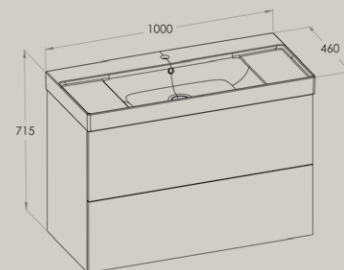

ELLA

Zestaw łazienkowy UNIK (szafka z 2 szufladami i umywalką centralną)

1000 x 460 mm

A851914...

Cichy domyk

Pełny wysuw