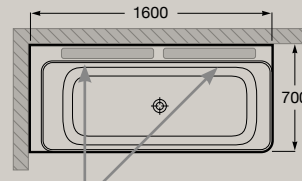

Wanny Ona

Wanna narożna ze zintegrowanym panelem, wersja lewa.
Wykonana z materiału Stonex®.
1600 x 700 mm
A248629000

Możliwość instalacji armatury.

Wanna narożna ze zintegrowanym panelem, wersja prawa.
Wykonana z materiału Stonex®.
1600 x 700 mm
A248638000