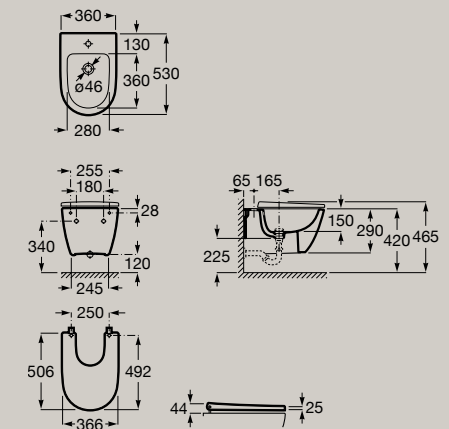

Bidet podwieszany
A357685..0

Pokrywa wolnoopadająca,
SUPRALIT®, biała
A806E12001

Pokrywa wolnoopadająca   Ukryty system montażu