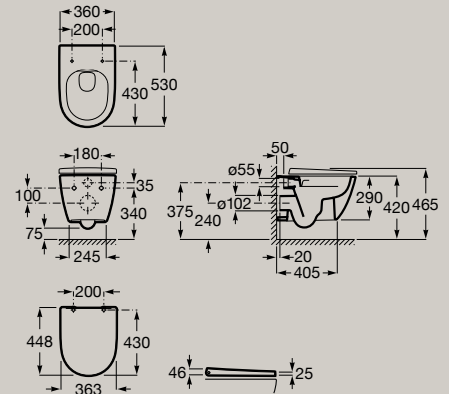

Toalety i bidety Ona

Miska WC podwieszana Rimless
A346687..0

Deska wolnoopadająca,
duropplast, biała
A801E12002

Deska standardowa,
duropplast, biała
A801E10002

Deska wolnoopadająca,
SUPRALIT®, biała
A801E12001

Rimless   Deska wolnoopadająca   Ukryty system montażu