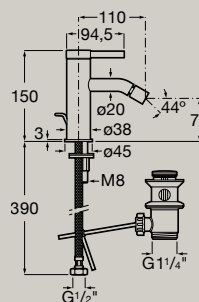

Baterie Ona

Bateria bidetowa z korkiem automatycznym i elastycznymi węzami zasilającymi
A5A609E..0

5L