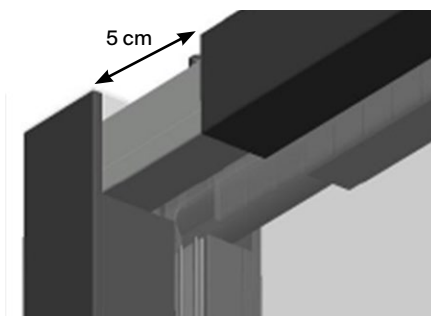

Bezproblemowa instalacja

Montaż kabiny jest niezwykle prosty. Dzięki 5 cm zakresowi regulacji elementów drzwi przesuwnych.