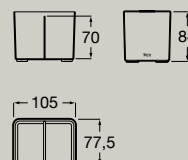

# Dodatki łazienkowe Ona

Taca łazienkowa  
350 X 158 mm  
**A817670..0**

Kompatybilne z umywalkami  
standardowymi (głębokość 460 mm)

Pojemnik (kontener)  
151,5 X 75 mm  
**A817671..0**

Kubek stojący  
105 x 77,5 mm  
**A817672..0**