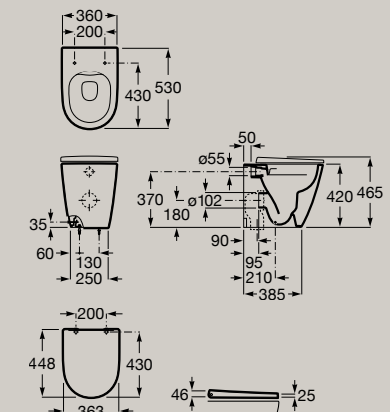

Wymiary w mm. Wybierając produkt należy zastąpić „...” w numerze referencyjnym kodem wybranego wykończenia:

● 00 Biały połysk   ● S0 SUPRAGLAZE®