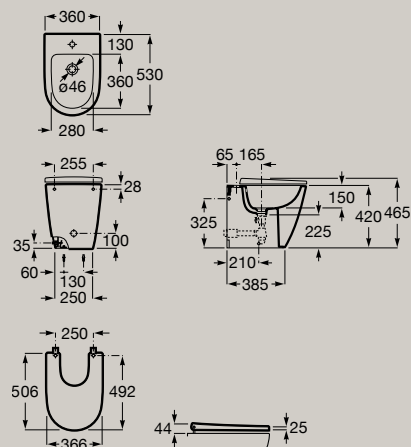

Komfortowa wysokość

Bidet stojący przyścienny  
**A357687..0**

Pokrywa wolnoopadająca,  
**SUPRALIT®**, biała  
**A806E12001**

Pokrywa wolnoopadająca Komfortowa wysokość

Wymiary w mm. Wybierając produkt należy zastąpić „...” w numerze referencyjnym kodem wybranego wykończenia: