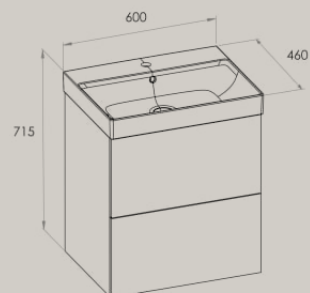

ELLA

Zestaw łazienkowy UNIK
(szafka z 2 szufladami i umywalką)

600 x 460 mm
A851910...

Cichy
domyk

Pełny
wysuw