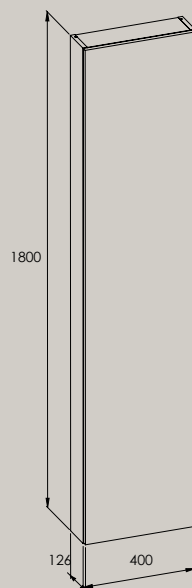

Meble Ella

ELLA

Kolumna łazienkowa wysoka slim

1800x124 mm

A857776...

Cichy domyk

Obustronna

Regulowane półki