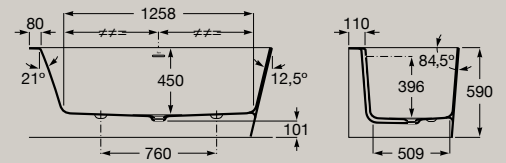

# Wanny Ona

Wanna narożna ze zintegrowanym panelem, wersja lewa.  
Wykonana z materiału Stonex®.  
1600 x 700 mm  
**A248629000**

Możliwość instalacji armatury.

Wanna narożna ze zintegrowanym panelem, wersja prawa.  
Wykonana z materiału Stonex®.  
1600 x 700 mm  
**A248638000**