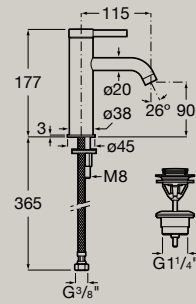

Baterie Ona

Bateria umywalkowa niska z korkiem click-clack i elastycznymi wężykami zasilającymi
A5A3A9E..0

Wersja bez Cold Start, dostępna tylko w wykończeniu Chrom
A5A3A9ECOM