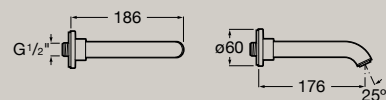

**A5A0803..0**

Bateria zlewozmywakowa z obrotową  
i wyciąganą wylewką z 2 funkcjami  
strumienia wody oraz elastycznymi  
wężykami zasilającymi

**A5A851F..0**

Cold  
Start

Wymiary w mm. Wybierając produkt należy zastąpić „...” w numerze referencyjnym kodem wybranego wykończenia: