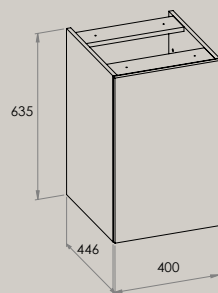

ELLA

Moduł boczny z koszem cargo do kompletacji z bazą meblową i uchwytem

400 x 446 mm
A857774...

Cichy domyk

ELLA

Moduł boczny z 1 drzwiami do kompletacji z bazą meblową i uchwytem

400x446 mm
A857773...

Cichy domyk