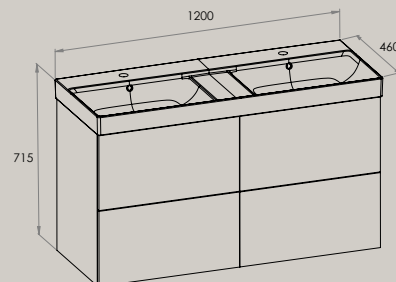

ELLA

Zestaw łazienkowy UNIK (szafka z 4 szufladami i podwójną umywalką)

1200x460 mm

A851915...

Cichy domyk

Pełny wysuw

Wymiary w mm. Wybierając mebel należy zastąpić "..." w numerze referencyjnym kodem wybranego wykończenia:

● 806 Biały połysk   ● 529 Biały mat   ● 530 Perłowy mat   ● 531 Onyks mat   ● 532 Czarny mat   ● 534 Forrest Green

Uchwyty w kolorach chrom, czarny mat, rose gold do dokupienia osobno.