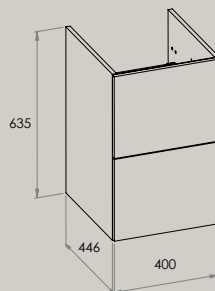

ELLA

Moduł boczny z koszem cargo do kompletacji z bazą meblową i uchwytem

400 x 446 mm
A857774...

Cichy domyk

ELLA

Moduł boczny z 1 drzwiami do kompletacji z bazą meblową i uchwytem

400x446 mm
A857773...

Cichy domyk

ELLA

Moduł boczny z 2 szufladami do kompletacji z bazą meblową i uchwytem

400x446 mm
A857775...

Cichy domyk

Pełny wysuw

ELLA

Błat łazienkowy

600 mm
A857780...

800 mm
A857781...

1000 mm
A857782...

1200 mm
A857783...

	X	Y
Błat 60	591	460
Błat 80	791	460
Błat 100	991	460
Błat 120	1191	460

Na wizualizacjach zaprezentowane meble w kolorze 806 Biały połysk z uchwytemi w kolorze czarny mat.

Wymiary w mm. Wybierając blat należy zastąpić "..." w numerze referencyjnym kodem wybranego wykończenia:

464 Dąb (MDF) 529 Biały mat (marmur kompozytowy) 530 Perłowy mat (marmur kompozytowy) 531 Onyks mat (marmur kompozytowy) 532 Czarny mat (marmur kompozytowy) 534 Forrest Green

Wymiary w mm. Wybierając mebel należy zastąpić "..." w numerze referencyjnym kodem wybranego wykończenia:

806 Biały połysk 529 Biały mat 530 Perłowy mat 531 Onyks mat 532 Czarny mat 534 Forrest Green