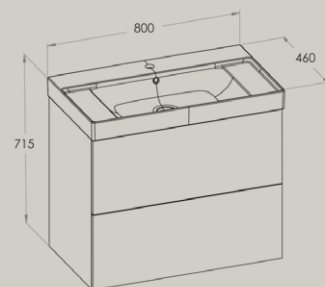

ELLA

Zestaw łazienkowy UNIK (szafka
z 2 szufladami i umywalką centralną)

800 x 460 mm
A851911...

Cichy
domyk

Pełny
wysuw

Wymiary w mm. Wybierając mebel należy zastąpić „...” w numerze referencyjnym kodem wybranego wykończenia:

● 806 Biały połysk   ● 529 Biały mat   ● 530 Perłowy mat   ● 531 Onyks mat   ● 532 Czarny mat   ● 534 Forrest Green

Uchwyty w kolorach chrom, czarny mat, rose gold do dokupienia osobno.