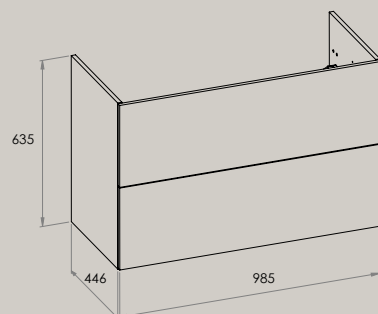

ELLA

Szafka z 2 szufladami do kompletacji z blatem oraz uchwytemi

1000x446 mm
A857771...

Cichy domyk

Pełny wysuw