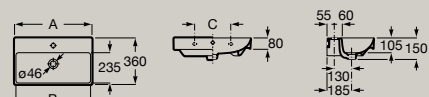

# Umywarki Ona

Umywarka ścienna  
Compacto  
450 x 260 mm  
**A327681..0**

Umywarka ścienna  
Compacto  
400 x 320 mm  
**A32768D..0**

Umywarka ścienna  
Compacto  
450 x 360 mm  
**A327682..0**  
500 x 360 mm  
**A32768E..0**  
550 x 360 mm  
**A327683..0**  
600 x 360 mm  
**A327684..0**