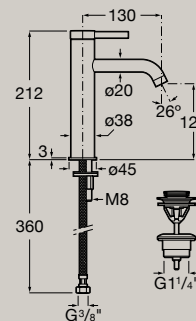

5L
Cold Start

Bateria umywalkowa medium z korkiem click-clack i elastycznymi wężykami zasilającymi
A5A3C9E..0

Wersja bez Cold Start, dostępna tylko w wykończeniu Chrom
A5A3C9ECOM