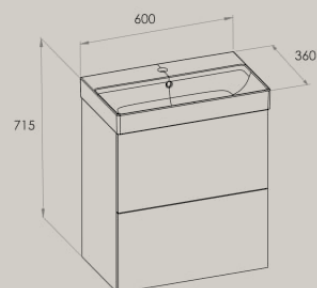

ELLA

Zestaw łazienkowy UNIK Compacto
(szafka z 2 szufladami i umywalką)

600 x 360 mm
A851916...

Cichy
domyk

Pełny
wysuw