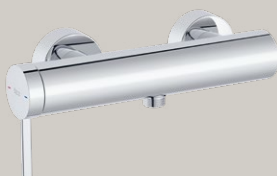

# Baterie Ona

Bateria bidetowa z korkiem automatycznym i elastycznymi węzami zasilającymi  
**A5A609E..0**

5L

Bateria wannowo-prysznicowa ścienna z przełącznikiem wanna-prysznic  
**A5A029E..0**

Bateria prysznicowa ścienna  
**A5A219E..0**