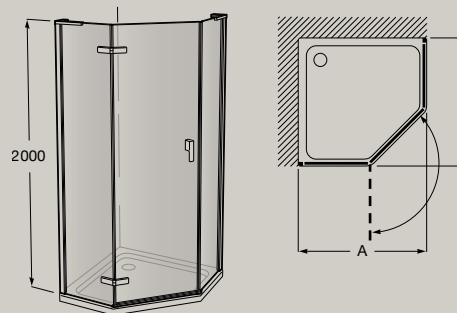

Wymiar nominalny	Wymiary rzeczywiste	
	A	H
	Wym. rzecz.	Wysokość
90x200	880-895	2000

Wymiary w mm. Wybierając produkt należy zastąpić „...” w numerze referencyjnym kodem wybranego wykończenia:

● 12 Chrom ● 16 Black