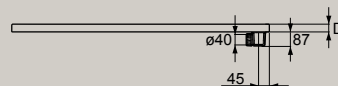

Brodziki Pyros

PYROS

Właściwości antybakteryjne zgodne z najbardziej wymagającymi normami (UNE-EN ISO 846). Za sprawą możliwości docinania w wyznaczonych strefach brodzik dopasujesz do każdej przestrzeni.

Ukryty i kompaktowy, zlicowany z brodzikiem prysznicowym odpływ, o przepływie 0,55l/s przy krótszym boku, pozwala na wykorzystanie maksimum przestrzeni użytkowej brodzika.