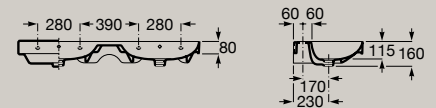

Umywalka ścienna
800 x 460 mm
A32768H..0
1000 x 460 mm
A32768A..0

A	B
1000	600
800	550

Opcjonalnie:
Półpostument
A337471..0

Umywalka ścienna
Podwójna
1200 x 460 mm
A32768B..0

Umywalka nabołatowa
Ø370 mm
A32768J..0

*minimum

Umywalka nabołatowa
550 x 345 mm
A32768C..0

L
275
215

Wymiary w mm. Półpostument nie jest dostępny z powłoką SUPRAGLAZE®. Wybierając produkt należy zastąpić "..." w numerze referencyjnym kodem wybranego wykończenia:

● 00 Biały

● S0 SUPRAGLAZE®