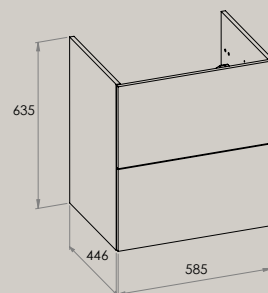

Meble Ella

ELLA

Szafka z 2 szufladami do kompletacji z blatem, uchwytemi oraz modułami bocznymi

600x446 mm
A857769...