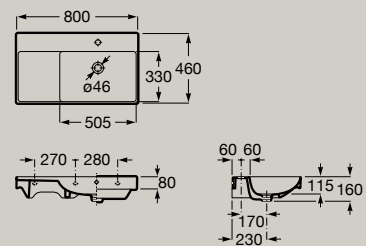

Wymiary w mm. Półpostument nie jest dostępny z powłoką SUPRAGLAZE®. Wybierając produkt należy zastąpić „...” w numerze referencyjnym kodem wybranego wykończenia:

● 00 Biały   ● SO SUPRAGLAZE®