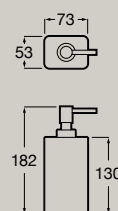

Dozownik do mydła stojący
53 x 73 mm
A817673..0