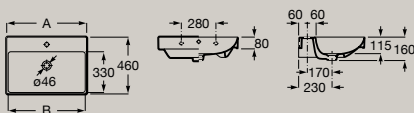

Opcjonalnie:
Półpostument
A337471..0

A	B
650	635
600	585
550	535

Umywarka ścienna
800 x 460 mm
Niecka z prawej strony
A327688..0
800 x 460 mm
Niecka z lewej strony
A327689..0