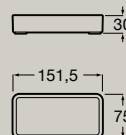

# Dodatki łazienkowe Ona

Taca łazienkowa  
350 X 158 mm  
**A817670..0**

Kompatybilne z umywalkami  
standardowymi (głębokość 460 mm)

Pojemnik (kontener)  
151,5 X 75 mm  
**A817671..0**

Kubek stojący  
105 x 77,5 mm  
**A817672..0**