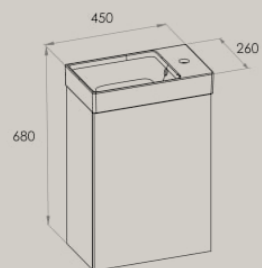

Meble Ella

ELLA

Zestaw łazienkowy UNIK Compacto
(szafka z 1 drzwiami i umywalką)

450 x 260 mm
A851917...

Cichy
domyk