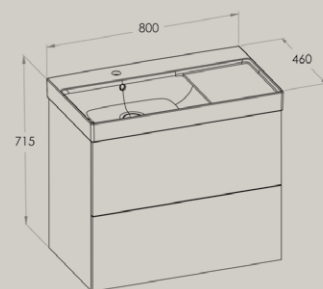

## ELLA

Zestaw łazienkowy UNIK (szafka z 2 szufladami i umywalką asymetryczną)

800 x 460 mm

LEWA

A851912...

800 x 460 mm

PRAWA

A851913...