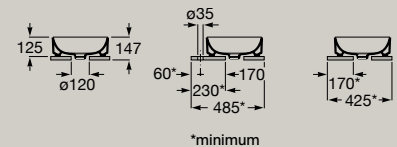

A	B
1000	600
800	550

*Opcjonalnie:*  
Półpostument  
**A337471..0**

Umywalka ścienna  
Podwójna  
1200 x 460 mm  
**A32768B..0**

Umywalka nabołatowa  
Ø370 mm  
**A32768J..0**

\*minimum

Umywalka nabołatowa  
550 x 345 mm  
**A32768C..0**