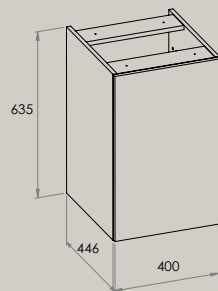

ELLA

Moduł boczny z 2 szufladami do kompletacji z bazą meblową i uchwytem

400x446 mm
A857775...

Cichy domyk

Pełny wysuw