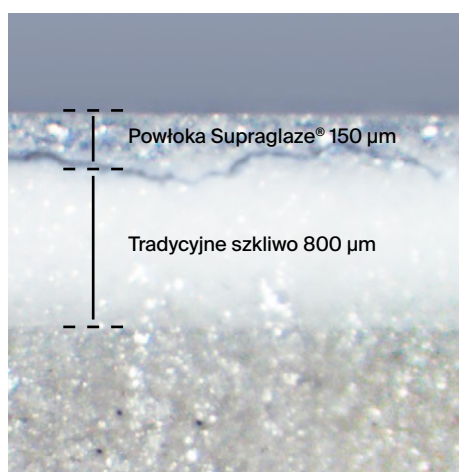

Ceramika kolekcji Ona, dostępna z innowacyjną powłoką Supraglaze®

Poznaj nową powłokę
Supraglaze®, nie zastępuje
tradycyjnej warstwy szkliva, lecz
stanowi jej dodatkową warstwę.
Teraz Twoja ceramika będzie
wyjątkowo gładka i błyszcząca.