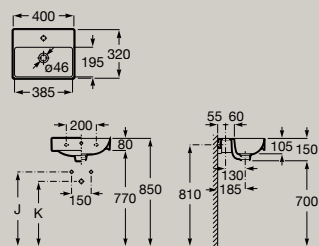

Umywarki Ona

Umywarka ścienna
Compacto
450 x 260 mm
A327681..0

Umywarka ścienna
Compacto
400 x 320 mm
A32768D..0

Umywarka ścienna
Compacto
450 x 360 mm
A327682..0
500 x 360 mm
A32768E..0
550 x 360 mm
A327683..0
600 x 360 mm
A327684..0

Opcjonalnie:
Półpostument mały
A337782..0

A	B	C
600	585	280
550	535	280
500	485	220
450	435	220

Umywarka ścienna
550 x 460 mm
A327685..0
600 x 460 mm
A327686..0
650 x 460 mm
A327687..0

Opcjonalnie:
Półpostument
A337471..0

A	B
650	635
600	585
550	535

Umywarka ścienna
800 x 460 mm
Niecka z prawej strony
A327688..0
800 x 460 mm
Niecka z lewej strony
A327689..0

Wymiary w mm. Półpostument nie jest dostępny z powłoką SUPRAGLAZE®. Wybierając produkt należy zastąpić „...” w numerze referencyjnym kodem wybranego wykończenia:

● 00 Biały   ● SO SUPRAGLAZE®