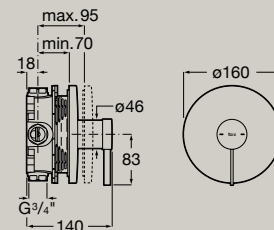

Bateria prysznicowa podtynkowa.

Do łączenia z RocaBox

A5A2B9E..0

Rocabox uniwersalny element podtynkowy
A525869403

Wylewka wannowa

A5A0803..0