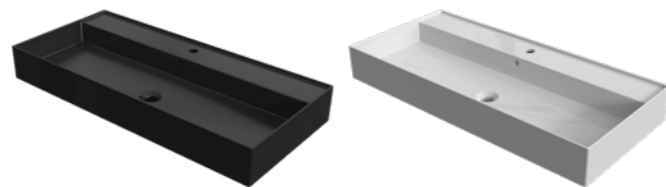

Opcja Bi-Color to możliwość polakierowania umywalki z zewnętrznej strony na dowolny kolor z palety RAL w wykończeniu matowym lub w połysku.

*Do umywalk bez przelewu (Valor, Oval, Oviedo, Escala i Thin) w zestawie dołączona jest pokrywka syfonu.

**Do umywalk z przelewem (Avella i Aviano) w zestawie dołączony jest korek klik-klak z pasującą pokrywką.

LIVIT MARMIC

LIVIT MARMIC*

materiał: ceramika
 kolor: biały lub czarny matowy
 rozmiary: ○ Ø 35 cm
 □ 50 x 39 cm | ○ 52 x 40 cm
 wysokość: 11-13 cm

LIVIT SLATE BOWL

materiał: mineralno-syntetyczny
 kolor: czarny matowy
 rozmiary: ○ Ø 38 cm
 □ 38 x 38 cm | □ 58 x 38 cm
 wysokość: 11 cm

LIVIT SLATE BOWL

LIVIT GLAZE TOP

materiał: ceramika
 kolor: biała z połyskiem lub czarna matowa
 rozmiary: od 60 x 46 do 120 x 46 cm
 wysokość rantu: 12,5 cm

LIVIT GLAZE TOP

LIVIT STONE TOP

materiał: mineralno-syntetyczny
 kolor: czarna matowa
 rozmiary: od 60 x 46 do 140 x 46 cm
 wysokość rantu: 12 cm

LIVIT STONE SLIM

LIVIT STONE TOP

LIVIT STONE SLIM

materiał: mineralno-syntetyczny
 kolor: czarna matowa
 rozmiary: od 60 x 46 do 140 x 46 cm
 wysokość rantu: 1,3 cm