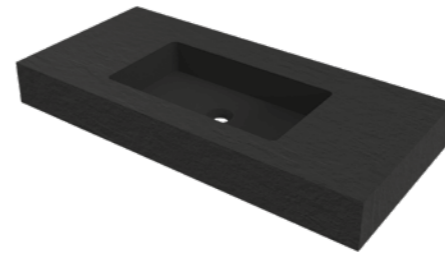

AVELLA

OVIEDO

OVIEDO*

materiał: Solid Surface
kolor: biała ultra matowa
rozmiar: 41 x 41 cm
wysokość: 13 cm

AVIANO

AVIANO**

materiał: Solid Surface
kolor: biała ultra matowa
rozmiary:
od 120 x 50 do 180 x 50 cm
wysokość rantu: 2 cm

**Do umywalk z przelewem (Avella i Aviano) w zestawie dołączony jest korek klik-klak z pasującą pokrywką.

LIVIT MARMIC

LIVIT MARMIC*

materiał: ceramika
 kolor: biały lub czarny matowy
 rozmiary: ○ Ø 35 cm
 □ 50 x 39 cm | ○ 52 x 40 cm
 wysokość: 11-13 cm

LIVIT SLATE BOWL

materiał: mineralno-syntetyczny
 kolor: czarny matowy
 rozmiary: ○ Ø 38 cm
 □ 38 x 38 cm | □ 58 x 38 cm
 wysokość: 11 cm

LIVIT SLATE BOWL

LIVIT GLAZE TOP

materiał: ceramika
 kolor: biała z połyskiem lub czarna matowa
 rozmiary: od 60 x 46 do 120 x 46 cm
 wysokość rantu: 12,5 cm

LIVIT GLAZE TOP

LIVIT STONE TOP

materiał: mineralno-syntetyczny
 kolor: czarna matowa
 rozmiary: od 60 x 46 do 140 x 46 cm
 wysokość rantu: 12 cm

LIVIT STONE SLIM

LIVIT STONE TOP

LIVIT STONE SLIM

materiał: mineralno-syntetyczny
 kolor: czarna matowa
 rozmiary: od 60 x 46 do 140 x 46 cm
 wysokość rantu: 1,3 cm