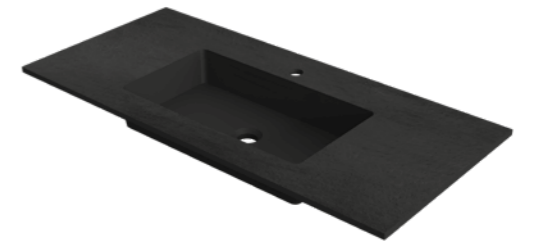

LIVIT SLATE BOWL

materiał: mineralno-syntetyczny
 kolor: czarny matowy
 rozmiary: ○ Ø 38 cm
 □ 38 x 38 cm | □ 58 x 38 cm
 wysokość: 11 cm

LIVIT SLATE BOWL

LIVIT GLAZE TOP

materiał: ceramika
 kolor: biała z połyskiem lub czarna matowa
 rozmiary: od 60 x 46 do 120 x 46 cm
 wysokość rantu: 12,5 cm

LIVIT GLAZE TOP

LIVIT STONE TOP

materiał: mineralno-syntetyczny
 kolor: czarna matowa
 rozmiary: od 60 x 46 do 140 x 46 cm
 wysokość rantu: 12 cm

LIVIT STONE SLIM

LIVIT STONE TOP

LIVIT STONE SLIM

materiał: mineralno-syntetyczny
 kolor: czarna matowa
 rozmiary: od 60 x 46 do 140 x 46 cm
 wysokość rantu: 1,3 cm

LIVIT VELVET TOP

materiał: mineralno-akrylowy
 z powłoką Solid Surface
 kolor: ultra matowy biały
 rozmiary: od 60 x 46 do 140 x 46 cm
 wysokość: 12 cm

LIVIT VELVET TOP

LIVIT VELVET SLIM

LIVIT VELVET SLIM

materiał: mineralno-akrylowy
 z powłoką Solid Surface
 kolor: ultra matowy biały
 rozmiary: od 60 x 46 do 160 x 46 cm
 wysokość rantu: 1,25 cm

*Do umywalki LIVIT MARMIC w zestawie dołączony jest odpływ typu free-flow oraz pasująca pokrywka.