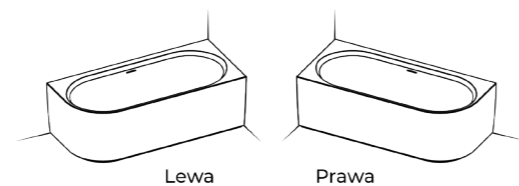

RETHINK CUBIC WALL PLUG&PLAY BACK2WALL

B160023005	180x80 cm / 215 l	6 314,-
------------	-------------------	---------

STILL SQUARE PLUG&PLAY BACK2WALL

STILL SQUARE PLUG&PLAY BACK2WALL

Kod	Wymiary/Objętość	Cena netto
B100063005	170x75 cm / 192 l	6 240,-
B099063005	180x80 cm / 233 l	6 450,-

Do wanny dołączone są nóżki, syfon, nakładka na przelew i korek klik-klak w kolorze białym.

ZMIĘŚCI SIĘ
W MNIJSZEJ ŁAZIENCIE

DESIRE CORNER 170

DESIRE CORNER 170x77 CM

Kod	Wersja	Kolor/Powierzchnia	Cena netto
B156001005	prawa	biała z połyskiem	6 900,-
B157001005	lewa		
B156001105	prawa	biała matowa	8 900,-
B157001105	lewa		
B156001220	prawa	czarno-biała matowa	8 900,-
B157001220	lewa		

Nasz bestseller wśród wanien wolnostojących doczekał się nowego rozmiaru. Narożna **wanna Desire Corner** dotąd jedynie w rozmiarze 184x84 cm, **jest już dostępna jako model 170x77 cm**. Zmieści się w mniejszej łazience, a nadal można ją uzupełnić w bogate dodatkowe wyposażenie, tak jak jej większą wersję.