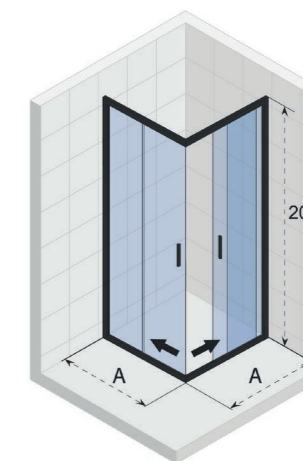

Wysokiej jakości podwójne rolki