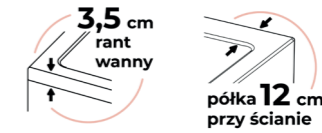

LUSO WALL

Kod	Kolor/Powierzchnia	Wymiary/Objętość	Cena netto
B158001005	biały z połyskiem	180x80 cm / 215 l	1 722,-

Nóżki i syfon do zakupu oddzielnie.