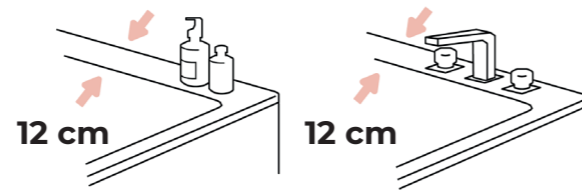

WANNY WALL

ODSTAW
NA PÓŁKĘ

Standardowa łazienka to najczęściej niewielkie pomieszczenie, gdzie każda dodatkowa przestrzeń jest na wagę złota. Proste rozwiązania są najlepsze, dlatego projektanci RIHO poszerzyli rant wybranych wanien o 4 cm. To niewiele dla łazienkowego wnętrza, ale efektem jest **szeroka 12 cm półka od strony ściany**.

Taki rant można zagospodarować według własnych potrzeb: **na podręczny zestaw kosmetyków**, bądź jako **miejsce na montaż baterii nawannowej**.

Wanny WALL dostępne są w rozmiarze 180x80cm, w trzech modelach do wyboru: Lusso, Lugo, Rethink Cubic.

Nowe rozwiązanie - szeroka półka przy ścianie!
Ty decydujesz, jak wykorzystujesz!

LUGO WALL

LUGO WALL

Kod	Kolor/Powierzchnia	Wymiary/Objętość	Cena netto
B159001005	biały z połyskiem	180x80 cm / 215 l	1 806,-
B159001105	biały matowy	180x80 cm / 215 l	2 279,-

Nóżki i syfon do zakupu oddzielnie.

DODATKI | OPCJE | AKCESORIA

RETHINK CUBIC WALL

Kod	Kolor/Powierzchnia	Wymiary/Objętość	Cena netto
B160001005	biały z połyskiem	180x80 cm / 215 l	2 342,-
B160001105	biały matowy	180x80 cm / 215 l	2 793,-

Do wanny białej z połyskiem dołączone są syfon, nakładka na przelew i korek klik-klak w kolorze białym z połyskiem. Do wanny białej matowej dołączone są syfon, nakładka na przelew i korek klik-klak w kolorze białym matowym. Nóżki do zakupu oddzielnie.

DODATKI | OPCJE | AKCESORIA

LUSO WALL

Kod	Kolor/Powierzchnia	Wymiary/Objętość	Cena netto
B158001005	biały z połyskiem	180x80 cm / 215 l	1 722,-

Nóżki i syfon do zakupu oddzielnie.

DODATKI | OPCJE | AKCESORIA