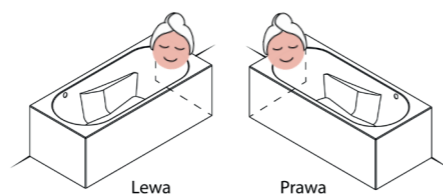

LAZY PLUG&PLAY BACK2WALL

Kod	Wersja	Wymiary/Objętość	Cena netto
B079006005	prawa	170x75 cm / 242 l	5 673,-
B080006005	lewa		
B082006005	prawa	180x80 cm / 260 l	5 925,-
B083006005	lewa		

Do wszystkich wanien Plug&Play w zestawie dodawany jest stelaż/nóżki.

LINARES PLUG&PLAY BACK2WALL

Kod	Wersja	Wymiary/Objętość	Cena netto
B140010005	prawa	160x70 cm / 96 l	5 348,-
B140011005	lewa		
B141018005	prawa	170x75 cm / 130 l	5 610,-
B141019005	lewa		
B142017005	prawa	180x80 cm / 195 l	5 957,-
B142018005	lewa		
B143021005	standard	190x90 cm / 240 l	6 450,-
B144014005	standard	200x90 cm / 270 l	6 828,-

Wanny Linares 160, 170 i 180 wewnątrz nie są symetryczne.