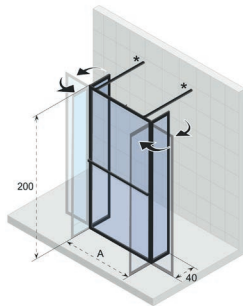

Standardowo dodatkowy element stały ma 30 cm szer., **nowa opcja to LUCID SWING, który ma 40 cm i jest ruchomy.** Ustawiasz go tak jak chcesz - na zewnątrz, na wprost lub do środka. Łącząc ściankę z elementem SWING możesz stworzyć kabiny o szerokości nawet do 180 cm.

LUCID GD402 SWING

Kod	Brodzik	Cena netto
G005059121	90 cm	2 990,-
G005060121	100 cm	3 090,-
G005061121	120 cm	3 290,-
G005062121	140 cm	3 490,-
G005063121	160 cm	3 990,-
G005064121	180 cm	4 190,-

Standardowo do zestawu dodawany jest wspornik o dł. 98,5 cm. W rozmiarze 160 i 180 cm zestaw składa się z 3 części, pozostałe warianty z 2.

USTAW GO
TAK JAK CHCESZ

LUCID GD402 SWING

LUCID GD404 SWING

Kod	Brodzik	Cena netto
G005065121	90 cm	3 990,-
G005066121	100 cm	4 190,-
G005067121	120 cm	4 390,-
G005068121	140 cm	4 490,-
G005069121	180 cm	5 490,-