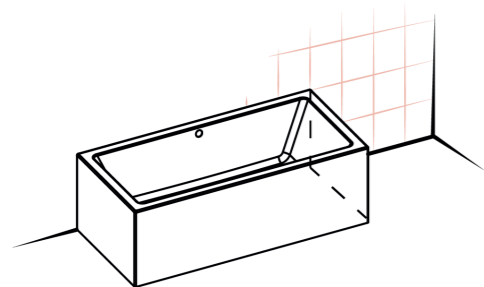

Systemy hydromasażu AIR, FLOW, JOY, BLISS

Nowoczesne syfony również w wersji z napelnianiem

Pasujące nóżki 01U

DOSTAW DO ŚCIANY

RETHINK CUBIC WALL PLUG&PLAY BACK2WALL

PLUG & PLAY BACK2WALL

Kolekcja Plug&Play to wanny wyposażone w zintegrowane, akrylowe panele frontowe, z którymi tworzą jedną całość, bez widocznego połączenia. Takie rozwiązanie pozwala na **dużo szybszą instalację w porównaniu z tradycyjną zabudową** z płytek i daje gwarancję estetycznej spójności. Otrzymujesz od nas zmontowany produkt - gotową do użycia wannę z panelem i nóżkami. Jedyne, co trzeba zrobić, to podłączyć syfon i zasylikonować brzegi wanny.

Dotychczas w ofercie RIHO dostępne jako opcja narożna, **teraz w wersji przysiennej Back2Wall z 3 panelami: dwoma krótkimi i długim frontowym.**

Plug&Play Back2Wall jest możliwe dla wybranych modeli wanien prostokątnych: Lazy, Linares, Lugo, Rethink Cubic, Still Square.