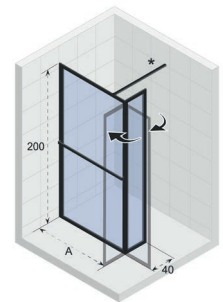

LUCID SWING

Kabiny prysznicowe Lucid to tafle 6 mm szkła hartowanego zamknięte w wąskich, aluminiowych ramach w kolorze czarnego matu. Prostota tego projektu sprawia, że świetnie pasują do wnętrz nowoczesnych, industrialnych i minimalistycznych.

Standardowo dodatkowy element stały ma 30 cm szer., **nowa opcja to LUCID SWING, który ma 40 cm i jest ruchomy.** Ustawiasz go tak jak chcesz - na zewnątrz, na wprost lub do środka. Łącząc ściankę z elementem SWING możesz stworzyć kabiny o szerokości nawet do 180 cm.

LUCID GD402 SWING

Kod	Brodzik	Cena netto
G005059121	90 cm	2 990,-
G005060121	100 cm	3 090,-
G005061121	120 cm	3 290,-
G005062121	140 cm	3 490,-
G005063121	160 cm	3 990,-
G005064121	180 cm	4 190,-

Standardowo do zestawu dodawany jest wspornik o dł. 98,5 cm. W rozmiarze 160 i 180 cm zestaw składa się z 3 części, pozostałe warianty z 2.

USTAW GO
TAK JAK CHCESZ