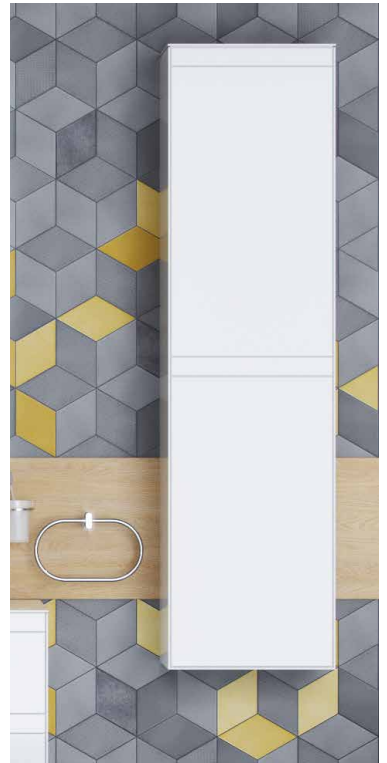

Finli

Szafka boczna

Uniwersalny montaż L/P

400 × 1500 × 300 mm

• płyta lakierowana biały połysk/wnętrze płyta dąb

MLEX.1201.400.WHWH

2535 zł

2149 zł

Cena promocyjna

2149 zł*