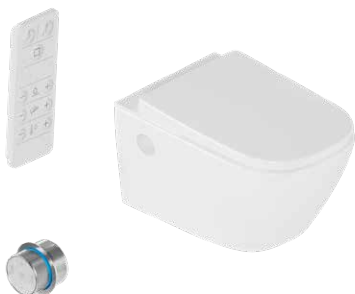

6200 zł

ZEPR.1023.03

4999 zł

Cena w zestawie

ZESTAW PROMOCYJNY

W skład **zestawu promocyjnego** wchodzi:

- Dakota 2.0 Toaleta myjąca S2
- Pokrętko sterowania w wybranym kolorze
- Pilot zdalnego sterowania

Zestaw promocyjny
z pokrętkiem sterowania
w kolorze chrom