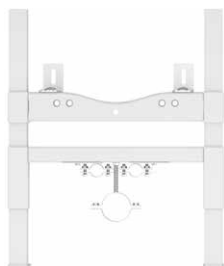

Stelaż podtynkowy
do bidetu

 10 LAT

505 × 420 mm

INEX.SH505.420

635 zł

539 zł

Cena promocyjna

539 zł*