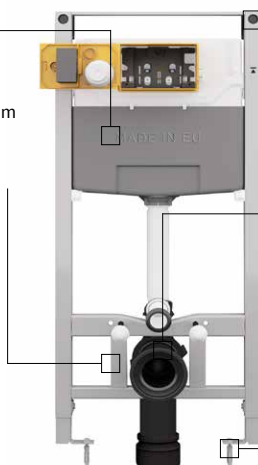

Shiro 2.0

Stelaż podtynkowy do miski WC

1150 - 1350 × 500 mm
INEX.SH2.1110.500

860 zł

729 zł

Cena promocyjna

729 zł*

Zbiornik Slim 80mm
głębokość całkowita zabudowy już od 120mm

Pionowe belki wspierające ramę
pozwalają na montaż niskich misek WC

System montażu Easy-Click 360°
szybki i dokładny montaż do ściany

Regulowane kolano odpływowe z regulacją kąta i głębokości podłączenia

Stopki montażowe precyzyjny montaż, duża tolerancja na błędy montażowe

Podkładka

Wygłuszająca do misek WC i bidetów

430 × 380 mm
INEX.430.380

30 zł

25 zł

Cena promocyjna

25 zł*

I klasa głośności

System montażu Easy-Click

Zbiornik z powłoką antykondensacyjną

Pionowe belki wspierające ramę

Zbiornik odporny na naprężenia termiczne

Rama stalowa, malowana proszkowo, odporna na korozję