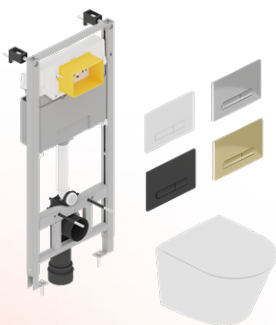

EXCELLENT

KWARTALNIK PROMOCYJNY 04/2023

01.10 - 31.12

Produkujemy

z myślą o Tobie

ZESTAW PROMOCYJNY

W skład **zestawu promocyjnego** wchodzi:

- **Shiro 2.0** stelaż podtynkowy do miski wc
- **Joker** miska wc z deską, biała
- **Aurro** przycisk sterujący do stelaża podtynkowego