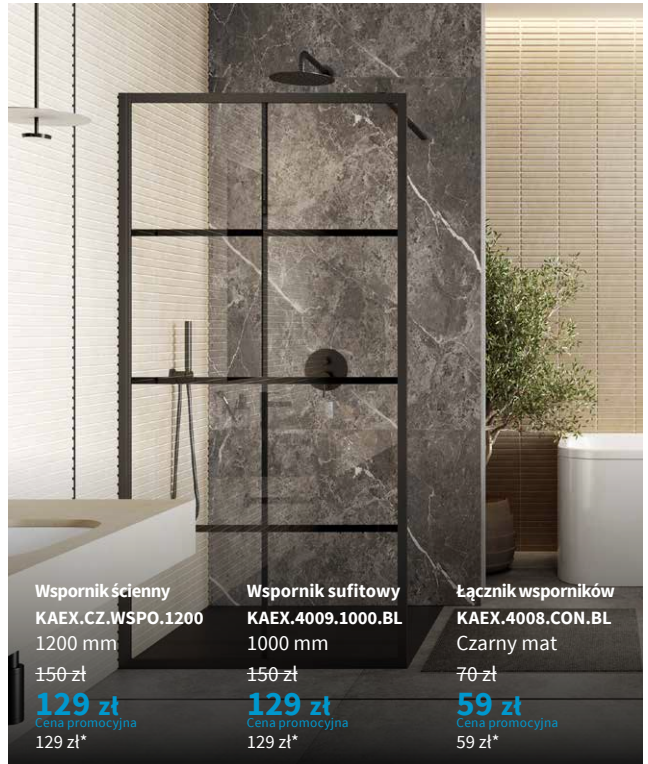

Wykończenie czarny mat

KAEX.4006.1000.LP

1000 × 2000 mm

1885 zł

1599 zł

Cena promocyjna
1599 zł*

KAEX.4006.1200.LP

1200 × 2000 mm

1995 zł

1699 zł

Cena promocyjna
1699 zł*

Aluminiowe profile

Wspornik 980 mm do docięcia w komplecie.

Wspornik ścienny

KAEX.CZ.WSPO.1200

1200 mm