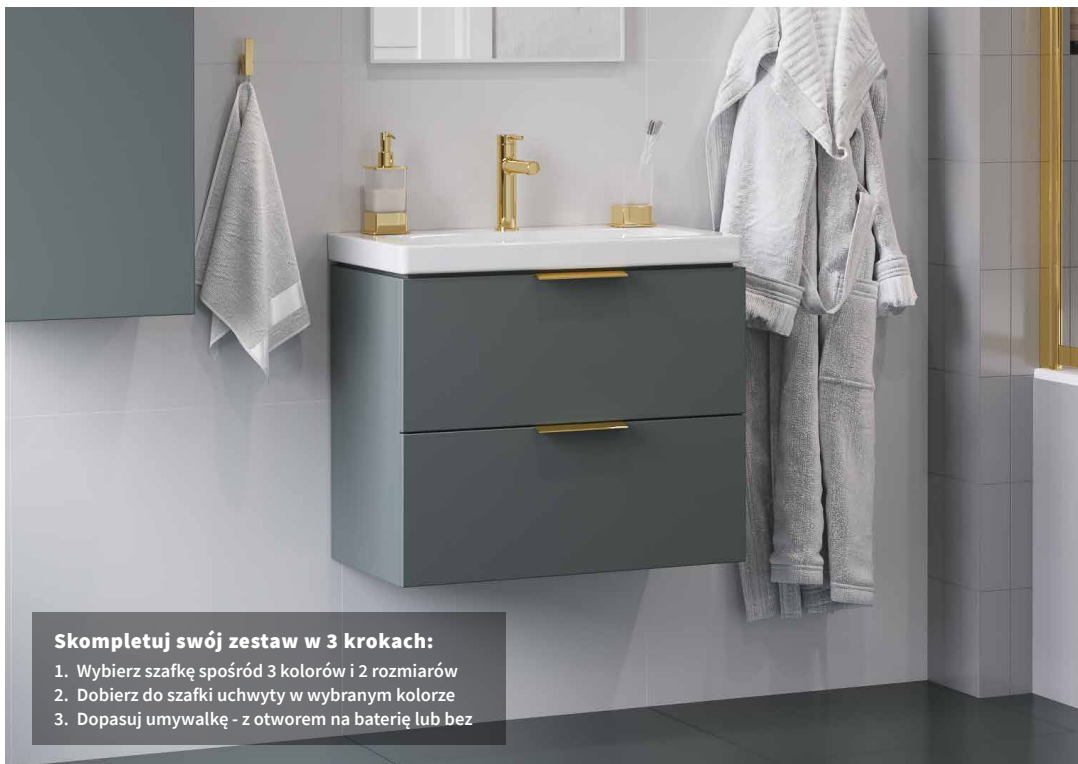

Blanko

Szafka łazienkowa

1. Szafka pod umywalkę

490 × 370 × 585 mm

- lakier biały połysk
- cichy domyk

MLEX.6301.490.WH

1295 zł

1099 zł

Cena promocyjna

1099 zł*

490 × 370 × 585 mm

- lakier szalwia mat
- cichy domyk

MLEX.6301.490.GN

1295 zł

1099 zł

Cena promocyjna

1099 zł*

490 × 370 × 585 mm

- lakier czarny soft
- cichy domyk

MLEX.6301.490.BL

1295 zł

1099 zł

Cena promocyjna

1099 zł*

2. Uchwyty aluminiowe

168 × 41 mm

- chrom połysk
- 2 sztuki

MLEX.6303.SET.CR

115 zł

98 zł

Cena promocyjna

98 zł*

168 × 41 mm

- czarny mat
- 2 sztuki

MLEX.6303.SET.BL

115 zł

98 zł

Cena promocyjna

98 zł*

168 × 41 mm

- złoty połysk
- 2 sztuki

MLEX.6303.SET.GL

115 zł

98 zł

Cena promocyjna

98 zł*

650 × 370 × 585 mm

- lakier biały połysk
- cichy domyk

MLEX.6301.640.WH

1350 zł

1149 zł

Cena promocyjna

1149 zł*

650 × 370 × 585 mm

- lakier szalwia mat
- cichy domyk

MLEX.6301.640.GN

1350 zł

1149 zł

Cena promocyjna

1149 zł*

650 × 370 × 585 mm

- lakier czarny soft
- cichy domyk

MLEX.6301.640.BL

1350 zł

1149 zł

Cena promocyjna

1149 zł*

3. Umywalka meblowa ceramiczna biała

500 × 370 mm

- z otworem na armaturę

CENL.6317.500.WH

470 zł

399 zł

Cena promocyjna

399 zł*

650 × 370 mm

- z otworem na armaturę

CENL.6317.650.WH

530 zł

449 zł

Cena promocyjna

449 zł*

650 × 370 mm

- bez otworu na armaturę

CENL.6327.650.WH

530 zł

449 zł

Cena promocyjna

449 zł*

Skompletuj swój zestaw w 3 krokach:

1. Wybierz szafkę spośród 3 kolorów i 2 rozmiarów
2. Dobierz do szafki uchwyty w wybranym kolorze
3. Dopasuj umywalkę - z otworem na baterię lub bez