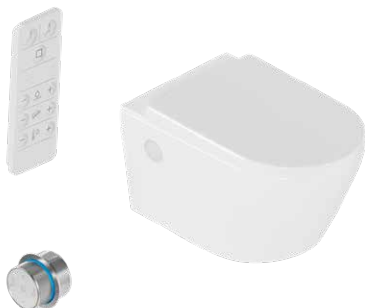

z wanną **Be Spot** w kolorze białym, prawa

791 ZŁ TANIEJ

2990 zł

ZEPR.1023.12

2199 zł

Cena w zestawie

ZESTAW PROMOCYJNY

W skład **zestawu promocyjnego** wchodzi: