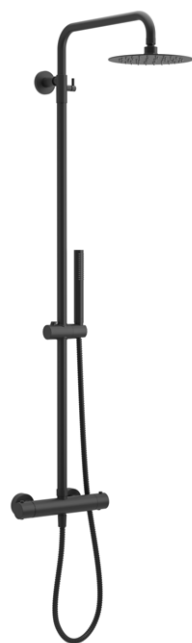

Termo Round

Zestaw prysznicowy termostatyczny Rain

ARAC.SY.107BL

- czarny mat
- głowica prysznicowa okrągła
- Ø 200 mm Slim
- montaż: ścienny natynkowy
- typ: jednouchwytywa
- z przełącznikiem
- bez wylewki