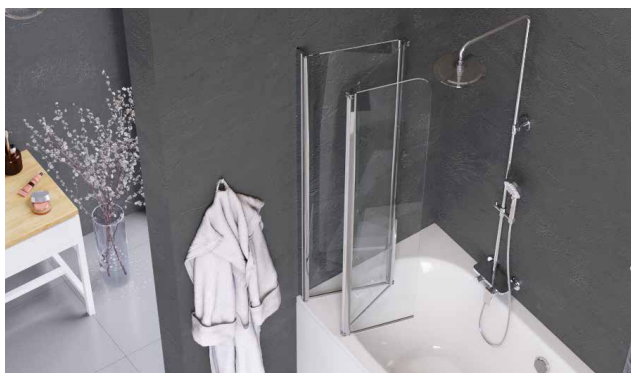

Be Spot

Parawan nawannowy jednoczęściowy

- zakres ruchu 180°
- szkło przezroczyste
- profil chrom połysk

Montaż uniwersalny

Grubość szkła 6 mm

Powłoka Clean Control

Unoszony zawias

KAEX.2309.750.LE

Cena promocyjna
1175 zł*

Produkt dostępny również w zestawie.
Sprawdź szczegóły na str. 2.

Vidoq

Walk-in ścianka
prysznicowa prosta,
chrom

Montaż uniwersalny

Grubość
szkła 6 mm

Wsporniki
Slim 900 mm
w komplecie