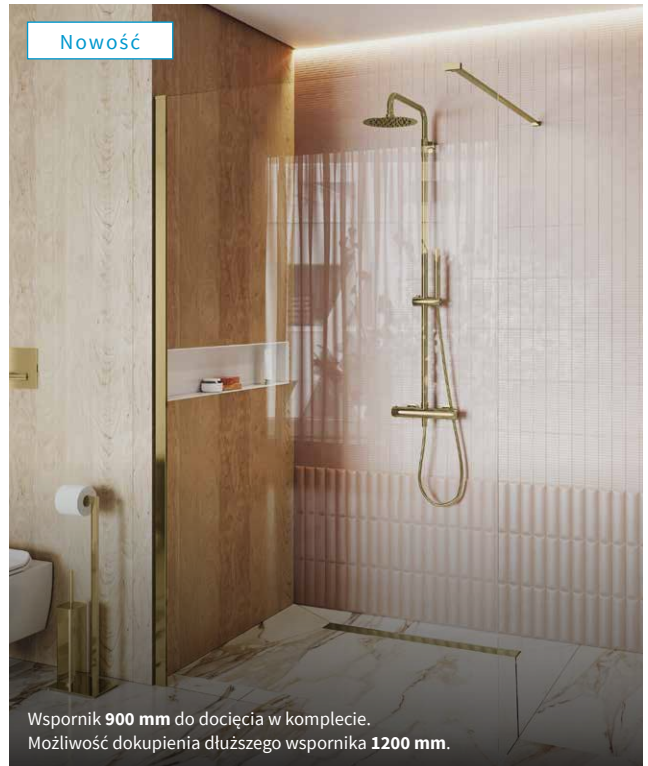

Vidoq

Walk-in ścianka prysznicowa prosta, złoty połysk

Montaż uniwersalny

Grubość szkła 6 mm

Wsporniki Slim 900 mm w komplecie

Powłoka Clean Control

Mocowanie do ściany w komplecie

KAEX.1506.900.LP.GL
900 × 2000 mm

~~1410 zł~~

1199 zł

Cena promocyjna
1199 zł*

KAEX.1506.1000.LP.GL
1000 × 2000 mm

~~1530 zł~~

1299 zł

Cena promocyjna
1299 zł*

KAEX.1506.1200.LP.GL
1200 × 2000 mm

~~1705 zł~~

1449 zł

Cena promocyjna
1449 zł*

Wspornik Walk-in

KAEX.1599.1200.GL
1200 mm

~~445 zł~~

379 zł

Cena promocyjna
379 zł*

Nowość

Wspornik 900 mm do docięcia w komplecie.
Możliwość dokupienia dłuższego wspornika 1200 mm.

Vidoq

Walk-in ścianka prysznicowa gięta

Montaż uniwersalny

Grubość szkła 6 mm

Wsporniki Slim 900 mm w komplecie

Powłoka Clean Control

Mocowanie do ściany w komplecie

• chrom

KAEX.1507.830.LP.CR
830 × 2000 mm

~~2350 zł~~

1999 zł

Cena promocyjna
1999 zł*

• czarny mat

KAEX.1507.830.LP.BL
830 × 2000 mm

~~2470 zł~~

2099 zł

Cena promocyjna
2099 zł*

• chrom

KAEX.1507.930.LP.CR
930 × 2000 mm

~~2710 zł~~

2299 zł

Cena promocyjna
2299 zł*

• czarny mat

KAEX.1507.930.LP.BL
930 × 2000 mm

~~2830 zł~~

2399 zł

Cena promocyjna
2399 zł*