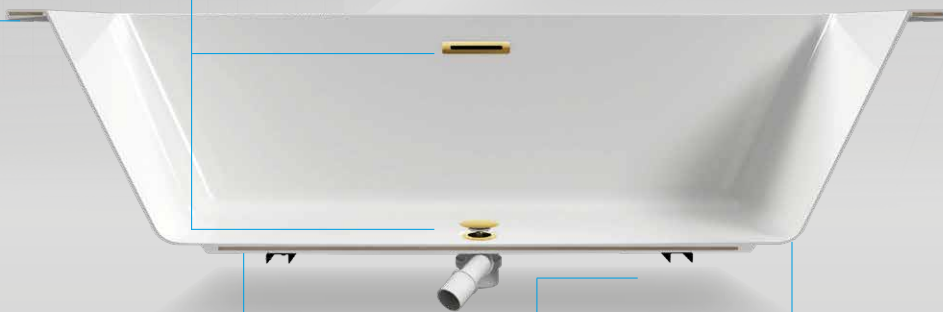

100% Akrylu

Wanna została wykonana ze 100% akrylu sanitarnego o zwiększonej grubości.