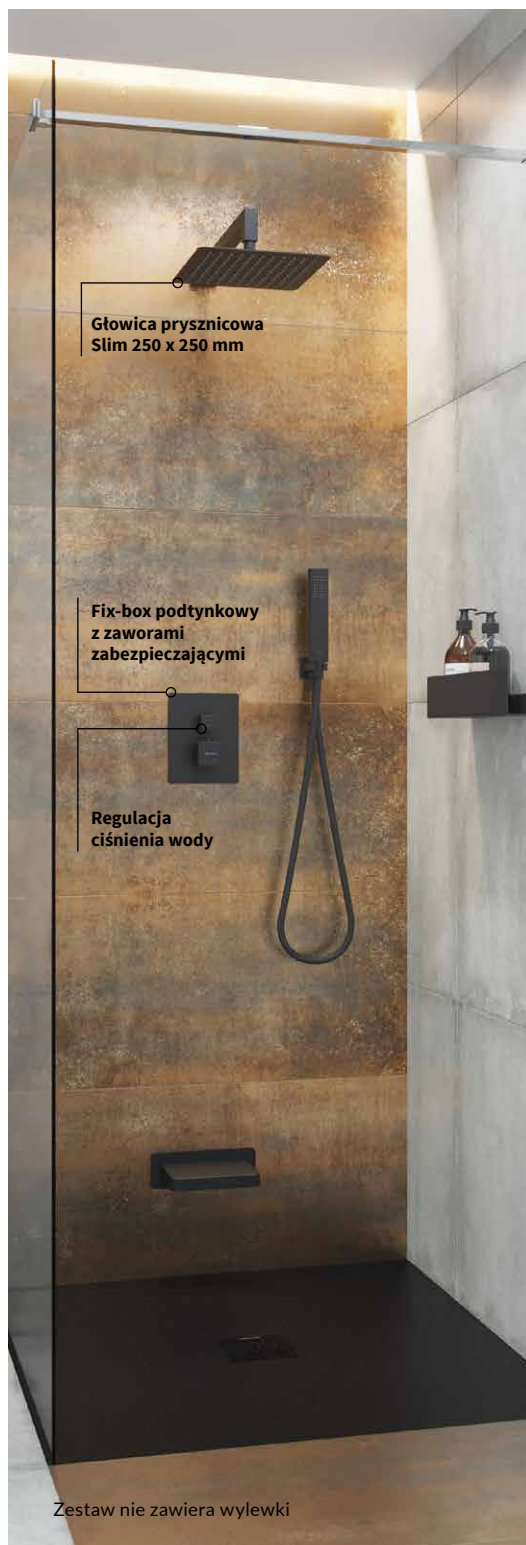

Zestaw prysznicowo-wannowy podtynkowy termostatyczny, 3 funkcje

Zestaw prysznicowo-wannowy podtynkowy termostatyczny, 3 funkcje

AREX.SET.2048CR

• chrom

1995 zł

1699 zł

Cena promocyjna

1699 zł*

AREX.SET.2048BL

• czarny mat

2055 zł

1749 zł

Cena promocyjna

1749 zł*

Montaż podtynkowy

Głowica Vernet

Fix-box podtynkowy

Przełącznik mechaniczny

Wykonane z mosiądzu

Głowica termostatyczna

Bateria prysznicowo-wannowa podtynkowa termostatyczna, 3 funkcje

Bateria prysznicowo-wannowa podtynkowa termostatyczna, 3 funkcje

AREX.2048CR

• chrom

940 zł

799 zł

Cena promocyjna

799 zł*

AREX.2048BL

• czarny mat

1055 zł

899 zł

Cena promocyjna

899 zł*

Głowica prysznicowa Slim 250 x 250 mm

Fix-box podtynkowy z zaworami zabezpieczającymi

Regulacja ciśnienia wody

Zestaw nie zawiera wylewki