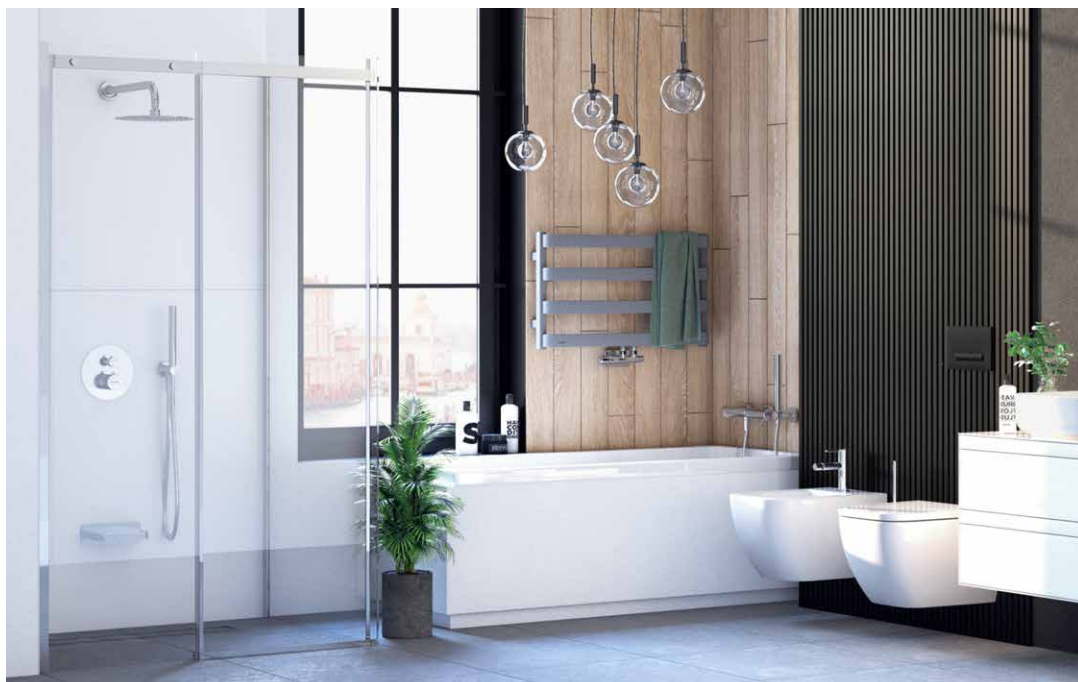

Zestaw prysznicowo-wannowy podtynkowy termostatyczny, 3 funkcje

- możliwość regulacji ciśnienia wody
- ramię ścienne okrągłe 400mm
- głowica prysznicowa okrągła Slim Ø 250 mm
- bateria prysznicowo-wannowa podtynkowa Fix-box
- przyłącze kątowe z mocowaniem słuchawki
- wąż prysznicowy 1500 mm
- słuchawka prysznicowa Loka

AREX.SET.1248CR

• chrom

1880 zł

1599 zł

Cena promocyjna

1599 zł*

Bateria wannowo-prysznicowa podtynkowa termostatyczna, 3 funkcje

AREX.1248CR

• chrom

880 zł

749 zł

Cena promocyjna

749 zł*