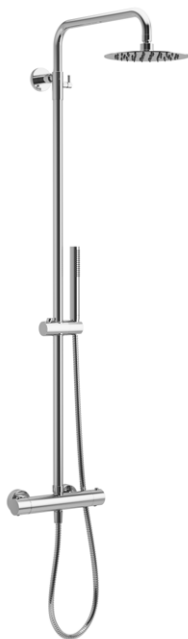

Termo Round

Zestaw prysznicowy termostatyczny Rain

ARAC.SY.107CR

- chrom
- głowica prysznicowa okrągła
- Ø 200 mm Slim
- montaż: ścienny natynkowy
- typ: jednouchwytywa
- z przełącznikiem
- bez wylewki

1175 zł

999 zł

Cena promocyjna

1175 zł*

Głowica ceramiczna

System Pure-Calc

Cold system

Głowica termostatyczna