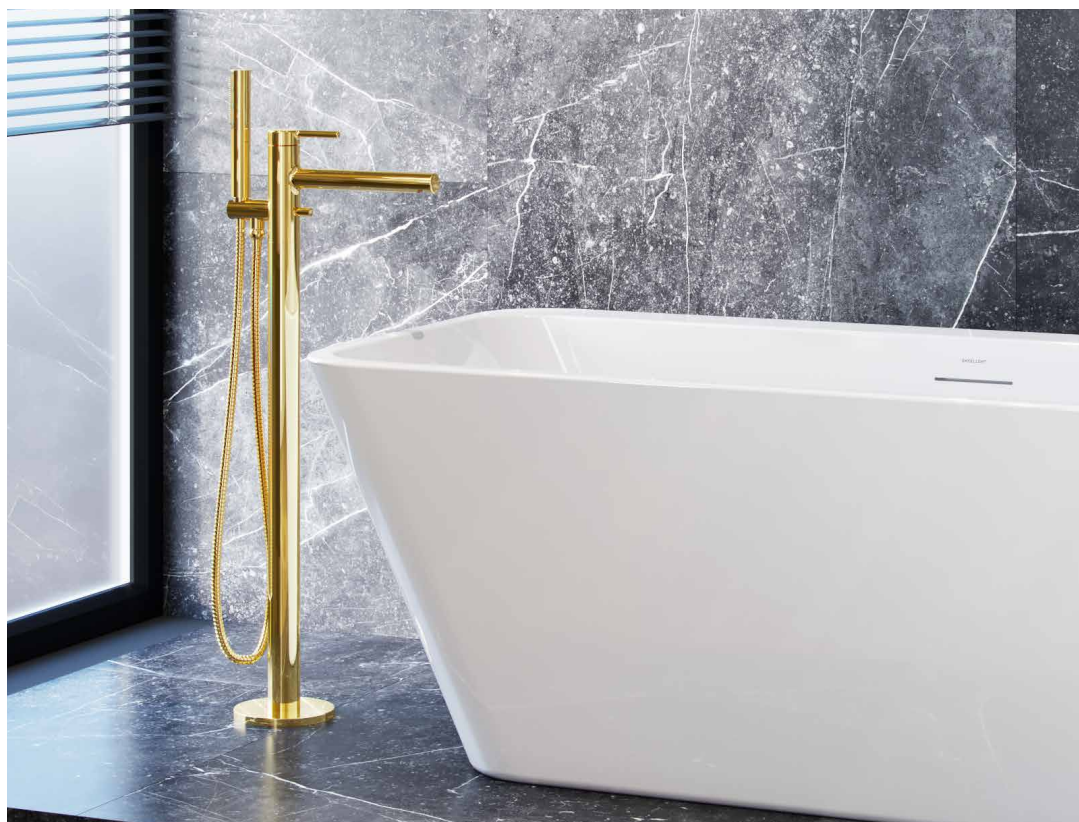

Bateria wannowa
wolnostojąca

Montaż
sztorcowy
podłogowy

Głowica
ceramiczna
Hydroplast

Przełącznik
ciśnieniowy

Fix-box

Perlator
Neoperl

Wykonane
z miedzi