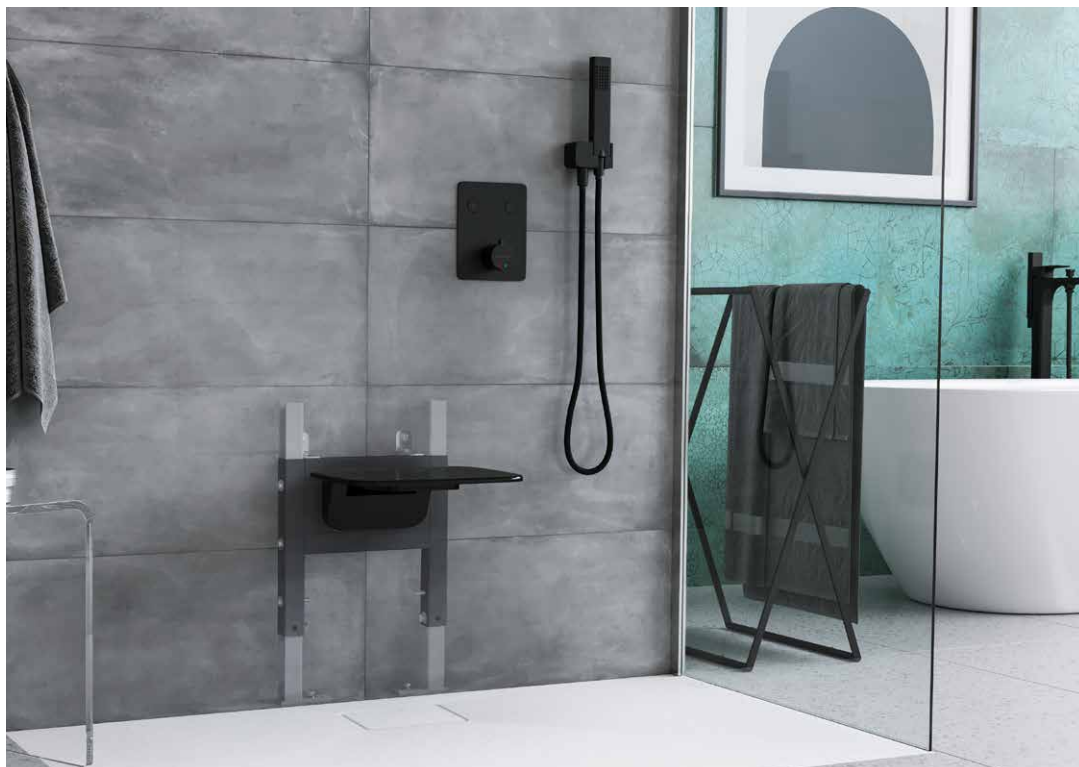

Wąska
konstrukcja -
340 mm

Regulacja
wysokości:
zakres 220 mm

Testowane
obciążenie
powyżej 300 kg

Rama stalowa,
malowana proszkowo,
odporna na korozję

Stelaż kompatybilny
z siedziskami **Seduro**
Premium i Seduro