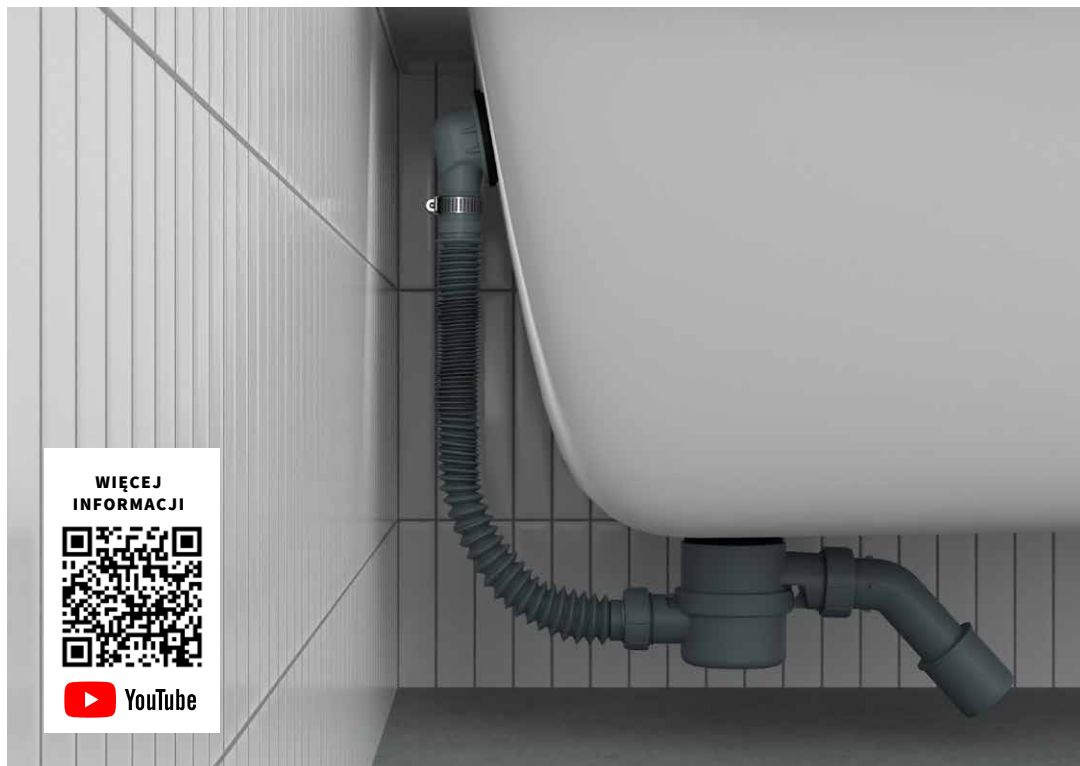

Korek
Click-Clack

Czyszczony
od góry

Dostępne
w 4 kolorach

Kompleksowe rozwiązania syfonów wannowych **Moli** i **Hover** zintegrowanych z korkiem Click-Clack umożliwiającym czyszczenie od góry to najlepsze uzupełnienie każdej wanny.