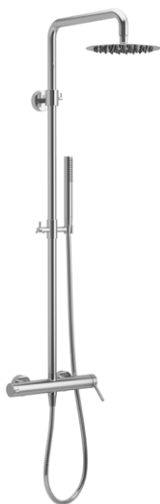

AREX.1225GL
 • złoty połysk
 245 zł
209 zł
 Cena promocyjna
 209 zł*

Bateria bidetowa stojąca

AREX.1203BL
 • czarny mat
 515 zł
439 zł
 Cena promocyjna
 439 zł*

AREX.1225GL

Zestaw prysznicowy
Rain z baterią mechaniczną