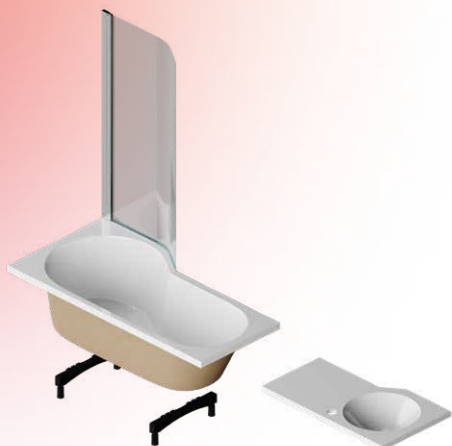

2390 zł

ZEPR.1023.10

1749 zł

Cena w zestawie

ZESTAW PROMOCYJNY

W skład **zestawu promocyjnego** wchodzi:

- **Be Spot** wanna 160×80 cm, biała
- **Be Spot** umywalka wisząca/nablatowa 60×34,5 cm z powłoką Gelcoat, biała
- **Be Spot** parawan nawannowy 75×140 cm
- **Nóżki wannowe** do wanien w zabudowie

Zestaw promocyjny

z wanną **Be Spot** w kolorze białym, lewa

791 ZŁ TANIEJ

2990 zł

ZEPR.1023.11

2199 zł

Cena w zestawie

Zestaw promocyjny