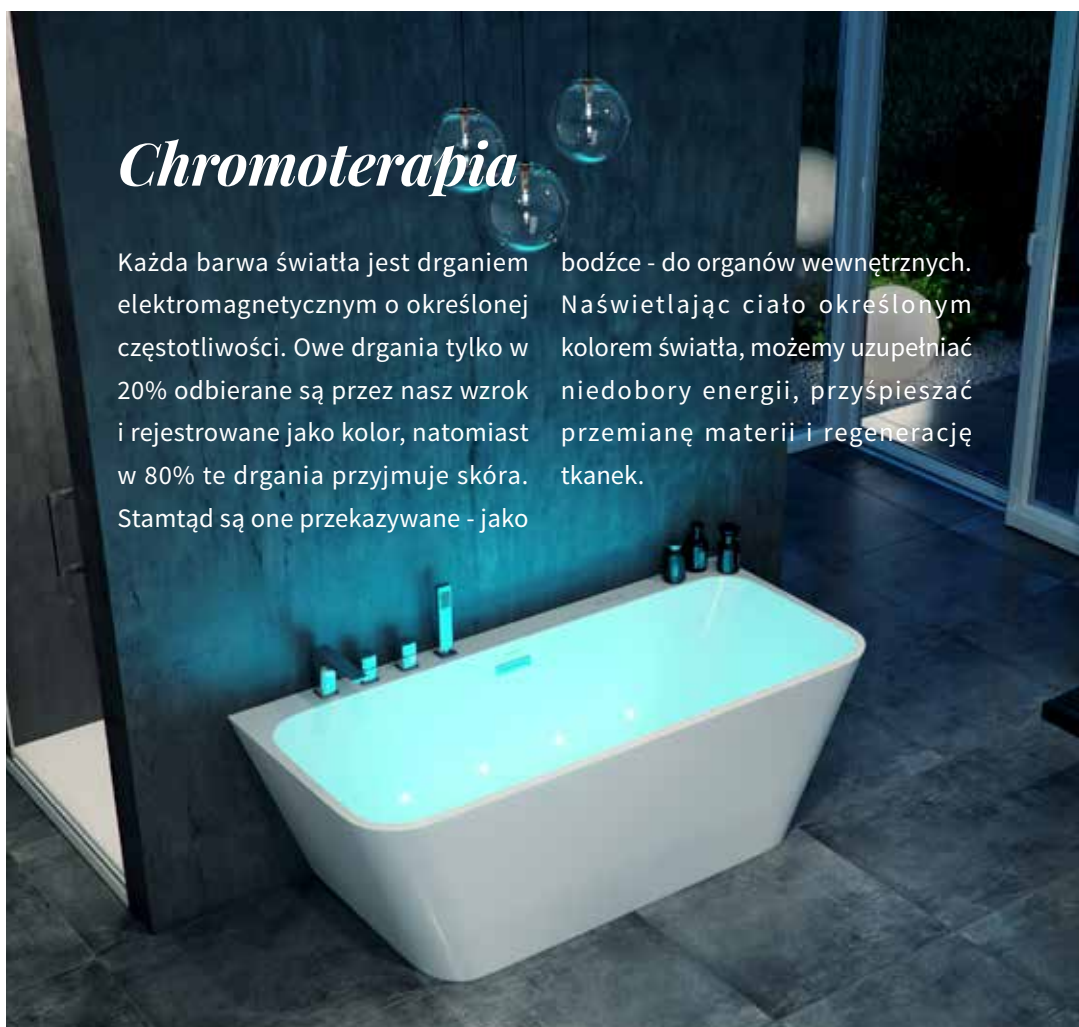

8-punktowa

3760 zł

**3199 zł**  
Cena promocyjna

Płaskie, niewyczuwalne diody RGB  
Power Led

Piękne, intensywne kolory

Minimalistyczny sterownik