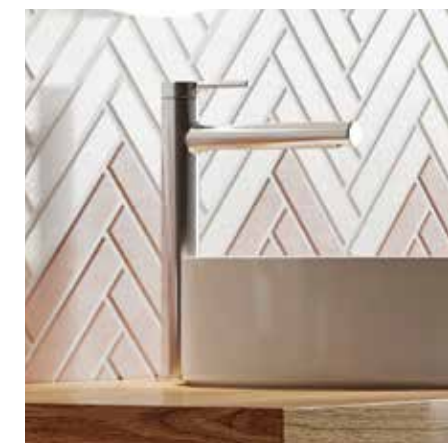

**AREX.1202GL**

· złoty połysk

705 zł

**599 zł**  
Cena promocyjna

Wylewka wannowa

**AREX.1225CR**

· chrom

220 zł