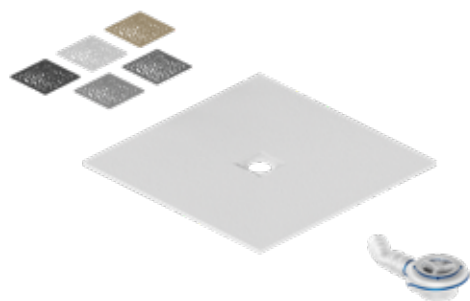

ZESTAW PROMOCYJNY

W skład **zestawu promocyjnego** wchodzi:

- Arda brodzik kompozytowy 90×90 cm
- Arda Pokrywa brodzika w wybranym kolorze
- Fast Syfon

1199 zł
Cena w zestawie

Brodzik Arda 90×90 cm biały + Pokrywa Arda + Syfon Fast

▪ Arda brodzik kompozytowy 90×90 cm, biały	▪ Arda brodzik kompozytowy 90×90 cm, biały	▪ Arda brodzik kompozytowy 90×90 cm, biały	▪ Arda brodzik kompozytowy 90×90 cm, biały	▪ Arda brodzik kompozytowy 90×90 cm, biały
▪ Pokrywa brodzika Arda, biała	▪ Pokrywa brodzika Arda, cappucino	▪ Pokrywa brodzika Arda, beton	▪ Pokrywa brodzika Arda, czarna	▪ Pokrywa brodzika Arda, chrom
▪ Syfon Fast	▪ Syfon Fast	▪ Syfon Fast	▪ Syfon Fast	▪ Syfon Fast
ZEPR.0722.19	ZEPR.0722.20	ZEPR.0722.21	ZEPR.0722.22	ZEPR.0722.23