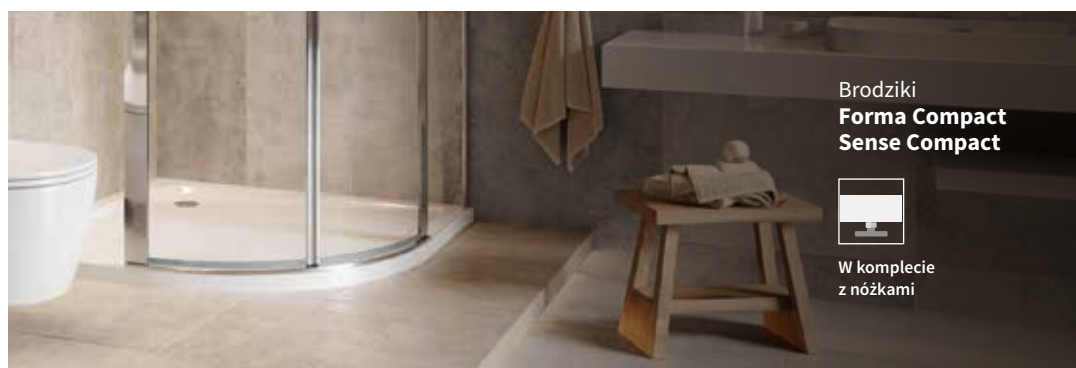

## Zero

Syfon brodzikowy niski ø90 mm

**INEX.1716.90**  
• z pokrywą  
• chrom

120 zł  
**102 zł**  
Cena promocyjna

2 LATA

Przepływ  
42l / min

Czyszczony  
od góry

Brodziki  
**Forma Compact**  
**Sense Compact**