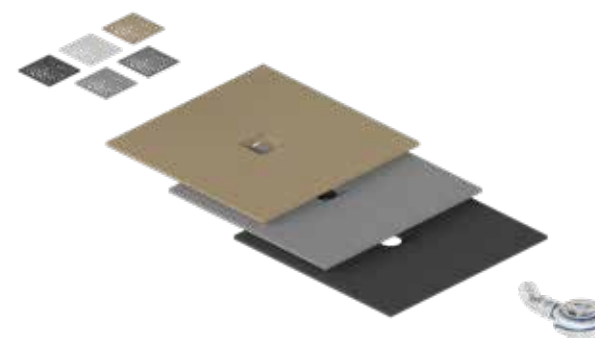

## Zestaw promocyjny

- Wave Slim wanna 180×80 cm, biała
- Seria 900 parawan nawannowy lewy/prawy 1-częściowy 73×145 cm z uchwytem

ZEPR.0722.47

**2109 zł**

Cena w zestawie

ZESTAW PROMOCYJNY

W skład **zestawu promocyjnego** wchodzi:

- Arda brodzik kompozytowy 90×90 cm
- Arda Pokrywa brodzika w wybranym kolorze
- Fast Syfon

**1199 zł**  
Cena w zestawie

**Brodzik Arda 90×90 cm biały + Pokrywa Arda + Syfon Fast**

- |  |  |  |  |  |
|--|--|--|--|--|
| ▪ Arda brodzik kompozytowy 90×90 cm, biały | ▪ Arda brodzik kompozytowy 90×90 cm, biały | ▪ Arda brodzik kompozytowy 90×90 cm, biały | ▪ Arda brodzik kompozytowy 90×90 cm, biały | ▪ Arda brodzik kompozytowy 90×90 cm, biały |
| ▪ Pokrywa brodzika Arda, <b>biała</b>      | ▪ Pokrywa brodzika Arda, <b>cappucino</b>  | ▪ Pokrywa brodzika Arda, <b>beton</b>      | ▪ Pokrywa brodzika Arda, <b>czarna</b>     | ▪ Pokrywa brodzika Arda, <b>chrom</b>      |
| ▪ Syfon Fast                               | ▪ Syfon Fast                               | ▪ Syfon Fast                               | ▪ Syfon Fast                               | ▪ Syfon Fast                               |
| <b>ZEPR.0722.19</b>                        | <b>ZEPR.0722.20</b>                        | <b>ZEPR.0722.21</b>                        | <b>ZEPR.0722.22</b>                        | <b>ZEPR.0722.23</b>                        |