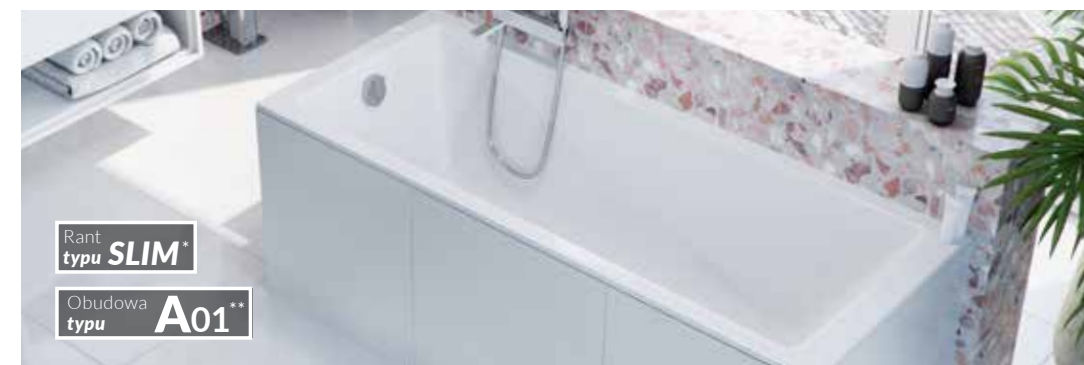

Wave Slim

Wanna akrylowa prostokątna biała

WAEX.WAV12WHS	WAEX.WAV13WHS	WAEX.WAV14WHS	WAEX.WAV15WHS	WAEX.WAV16WHS
1195 × 700 mm	1295 × 700 mm	1395 × 700 mm	1495 × 700 mm	1595 × 700 mm
1125 zł	1245 zł	1365 zł	1490 zł	1530 zł
959 zł	1059 zł	1159 zł	1269 zł	1299 zł
Cena promocyjna	Cena promocyjna	Cena promocyjna	Cena promocyjna	Cena promocyjna
WAEX.WAV160.80WHS	WAEX.WAV17WHS	WAEX.WAV170.75WHS	WAEX.WAV18WHS	
1595 × 790 mm	1695 × 700 mm	1695 × 750 mm	1795 × 795 mm	
1645 zł	1645 zł	1675 zł	1765 zł	
1399 zł	1399 zł	1419 zł	1499 zł	
Cena promocyjna	Cena promocyjna	Cena promocyjna	Cena promocyjna