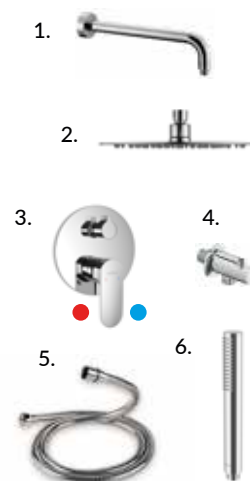

ARAC.SET.5045CR

• chrom

989 zł

499 zł
Cena wyprzedażowa

Drop Slim

Główka prysznicowa okrągła

średnica Ø 200 mm

ARAC.C.SHR01P

• stal

192 zł

79 zł
Cena wyprzedażowa

średnica Ø 300 mm

ARAC.C.SHR03P

• stal

510 zł

89 zł
Cena wyprzedażowa

średnica Ø 400 mm

ARAC.C.SHR05P

• stal

695 zł

99 zł
Cena wyprzedażowa

Drop

Główka prysznicowa okrągła

średnica Ø 200 mm

ARAC.C.SHR01

• stal

319 zł

79 zł
Cena wyprzedażowa

średnica Ø 400 mm

ARAC.C.SHR05

• stal

881 zł

99 zł
Cena wyprzedażowa