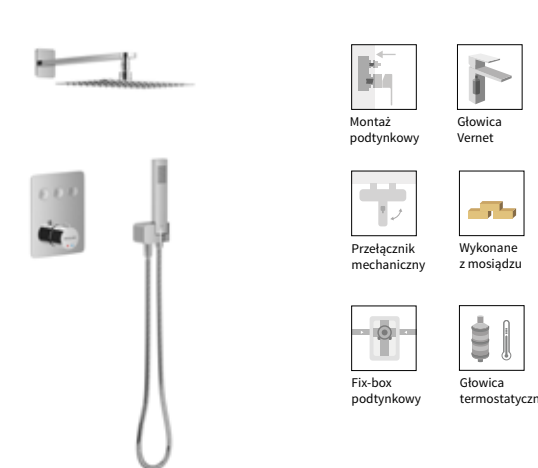

**1899 zł**  
Cena promocyjna

Zestaw prysznicowo-wannowy podtynkowy termostacyjny, 2 funkcje

**AREX.SET.8045BL**

· czarny mat

2645 zł

**2249 zł**  
Cena promocyjna

Zestaw prysznicowo-wannowy podtynkowy termostacyjny, 3 funkcje