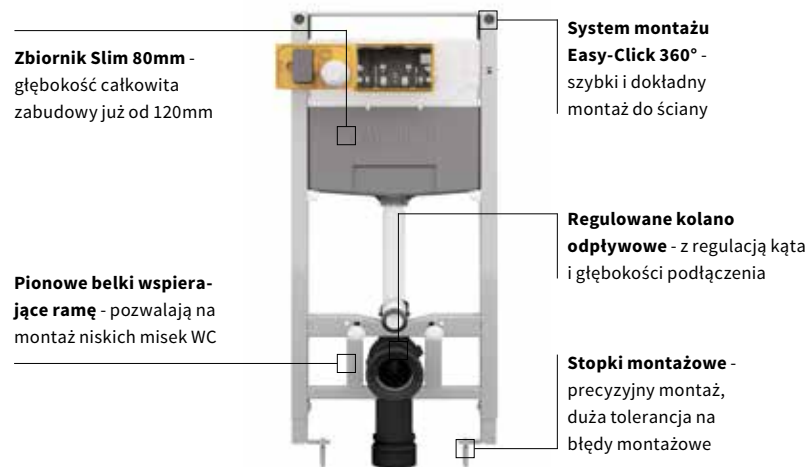

Shiro 2.0

Stelaż podtynkowy do miski WC

INEX.SH2.1110.500
1150 - 1350 × 500 mm

825 zł
699 zł
Cena promocyjna